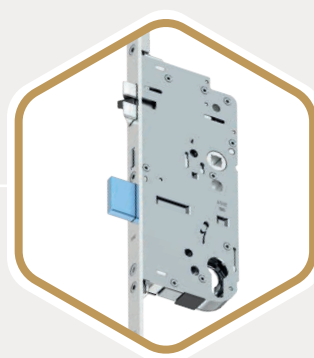

Fácil de cerrar

Con triple bloqueo

- 1** Tres picaportes para una sujeción perfecta

Se despliegan tres picaportes que garantizan de inmediato una presión de apriete óptima y uniforme de forma constante. La puerta se cierra herméticamente en toda su altura: las corrientes de aire y la humedad se quedan fuera, y el calor, dentro.

- 2** El mecanismo de cierre se activa automáticamente

El picaporte principal activa el mecanismo de bloqueo en el momento en el que la hoja se enfrenta al marco. Un disparador magnético adicional supervisa el cierre correcto: dos criterios para garantizar la máxima seguridad. A continuación, se despliegan automáticamente dos ganchos y, como característica única, también el paletón. La puerta se encuentra bloqueada por triplicado, sin necesidad de usar la llave. Es posible añadir más puntos de bloqueo.