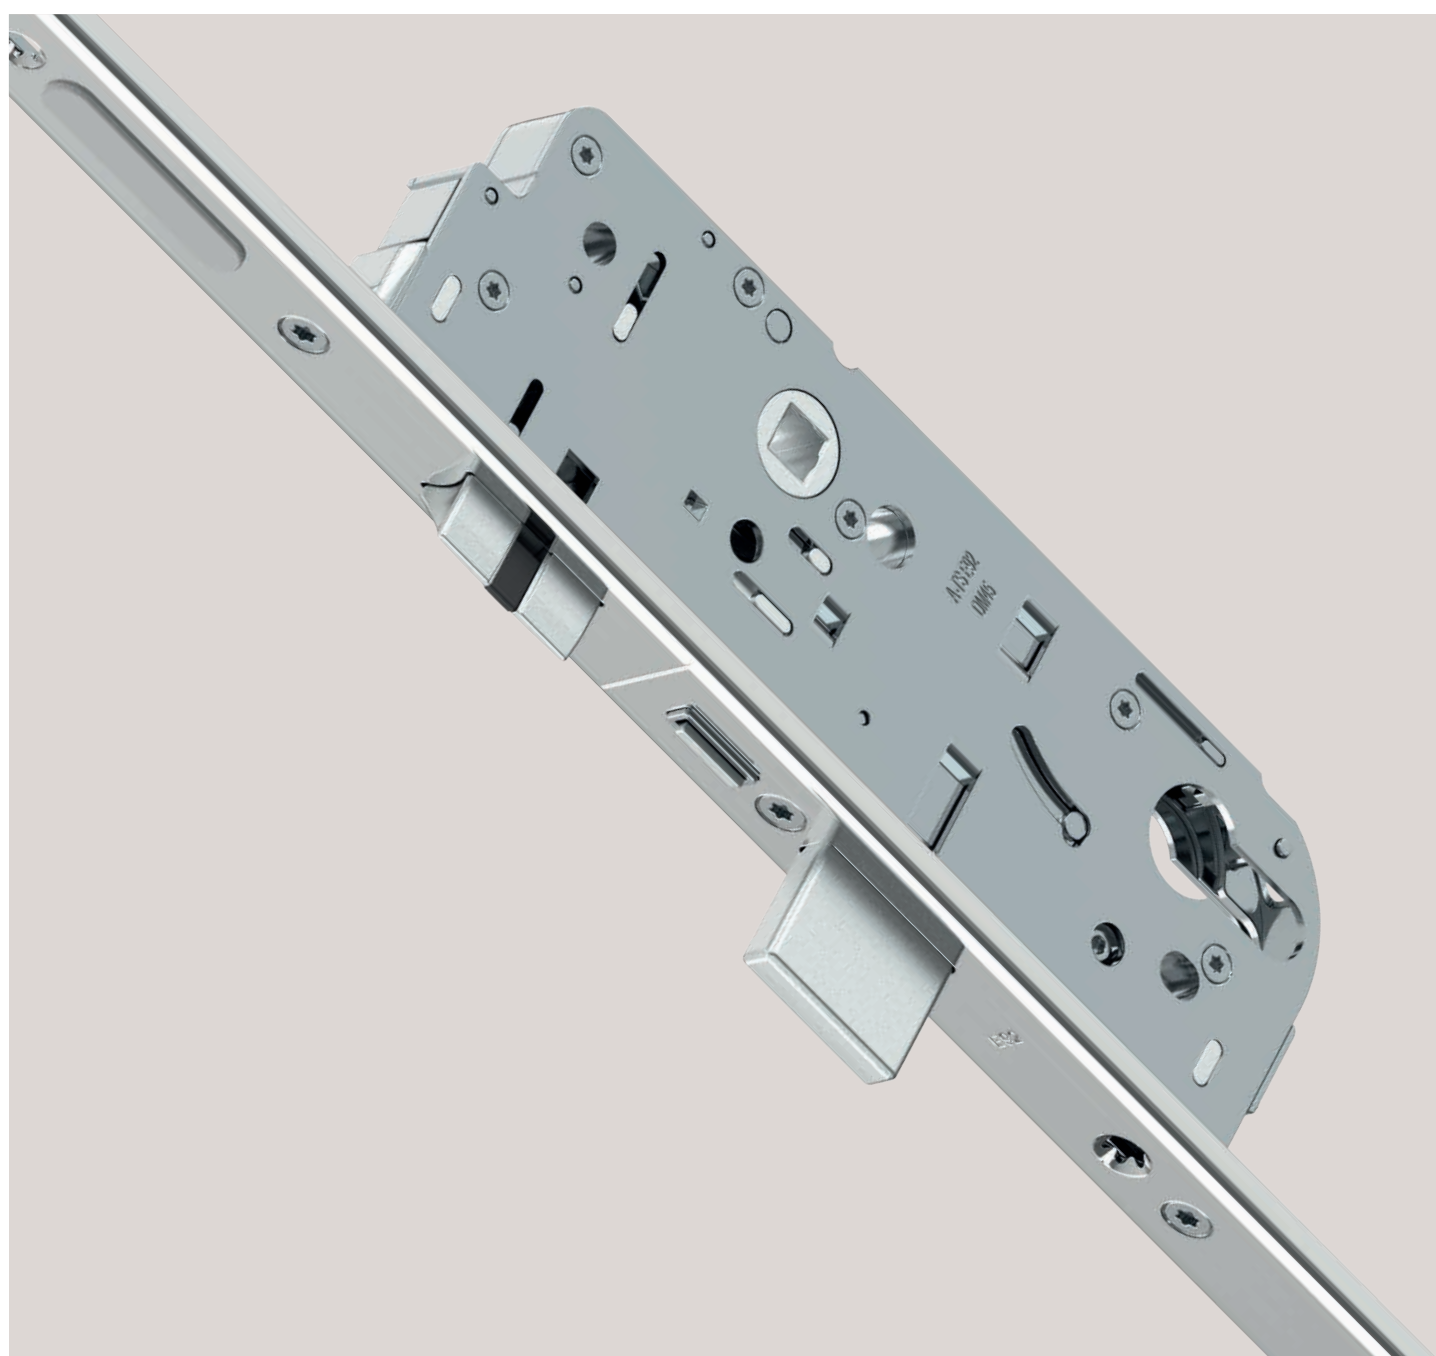

DAMOS VALOR
A LA VENTANA

La cerradura de puerta autoblocante MACO Protect A-TS – simplemente segura

MADERA
PVC
ALUMINIO

Cierre seguro sin esfuerzo

Totalmente sin llave: la cerradura **MACO Protect A-TS** se bloquea por sí sola al cerrar la hoja. La tecnología de 3 picaportes garantiza una presión de apriete perfecta y evita de forma fiable que la puerta se deforme. Esto también crea un óptimo aislamiento que impide la entrada de lluvia, viento y frío, y mantiene el calor en el interior.

Personalización en la instalación y el montaje a posteriori: **MACO Protect A-TS** permite una amplia variedad de productos.

03 Soluciones flexibles

Izquierda, derecha y alturas de canal de hasta 2900 mm: el sistema modular **MACO Protect A-TS** ofrece gran libertad con el mínimo esfuerzo.