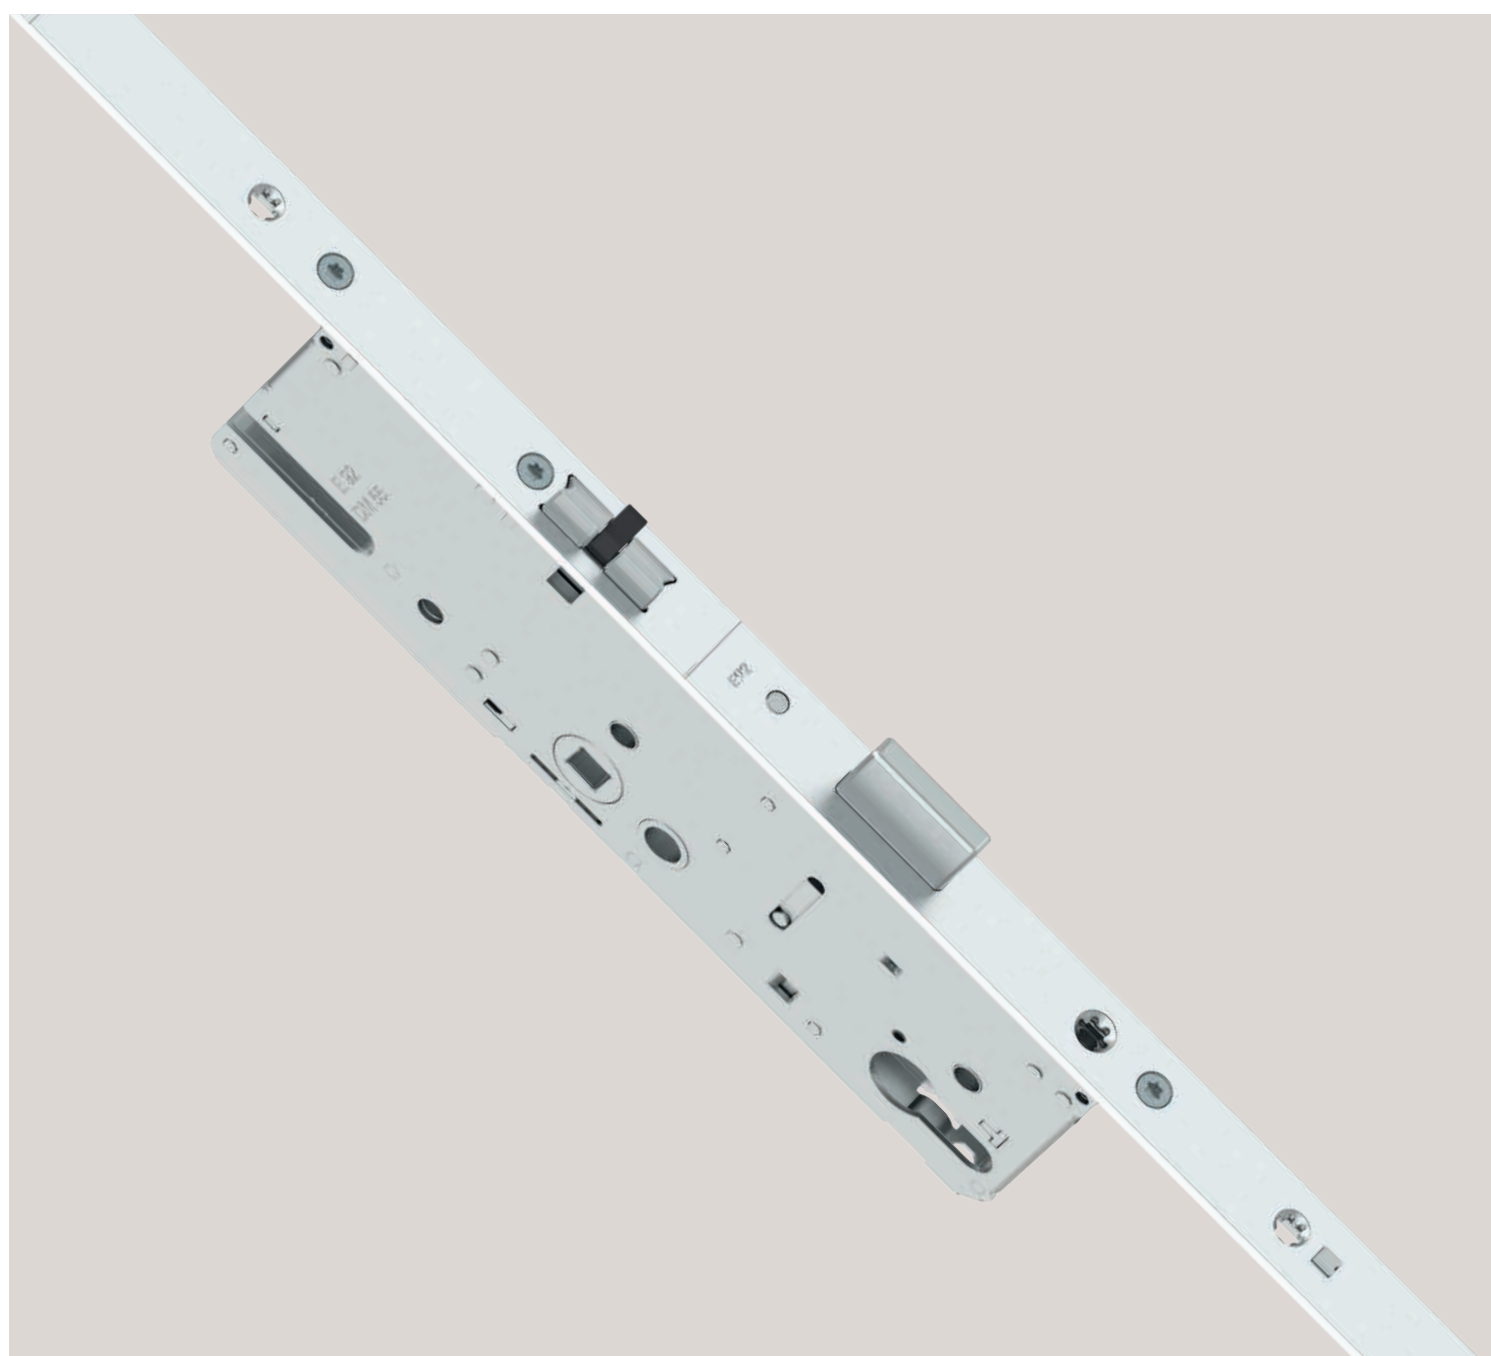

TECHNIK DIE BEWEGT

Das griffbetätigte Türschloss MACO Protect griffbetätigt – einfach vielfältig

HOLZ
PVC
ALUMINIUM

Ein Prinzip für viel Flexibilität

Verriegeln ganz ohne Schlüsseinsatz: **MACO Protect griffbestätigte Türschlösser**. Für Türhöhen bis zu 3.100 mm und mit großer Flexibilität beim Einsatz der Verriegelungselemente. Ob Haken, Bolzen oder Sicherheitszapfen, alle Varianten sind – auch in Kombination – möglich. Die Bezeichnung „griffbetätigt“ ergibt sich aus der Bedienart. Die Verriegelung der Tür erfolgt durch Betätigung des Griffs nach oben – eben ganz ohne Schlüsseinsatz.

Links, rechts und für Türhöhen bis zu 3.100 mm: **MACO Protect griffbetätigte Türschlösser** bieten bei minimalem Aufwand große Freiheiten beim Einbau.

Vorteile für Endkunden

01 Täglicher Komfort

Müheless öffnen und schließen: **MACO Protect griffbetätigte Türschlosslösungen** sind besonders leichtgängig und sehr robust.