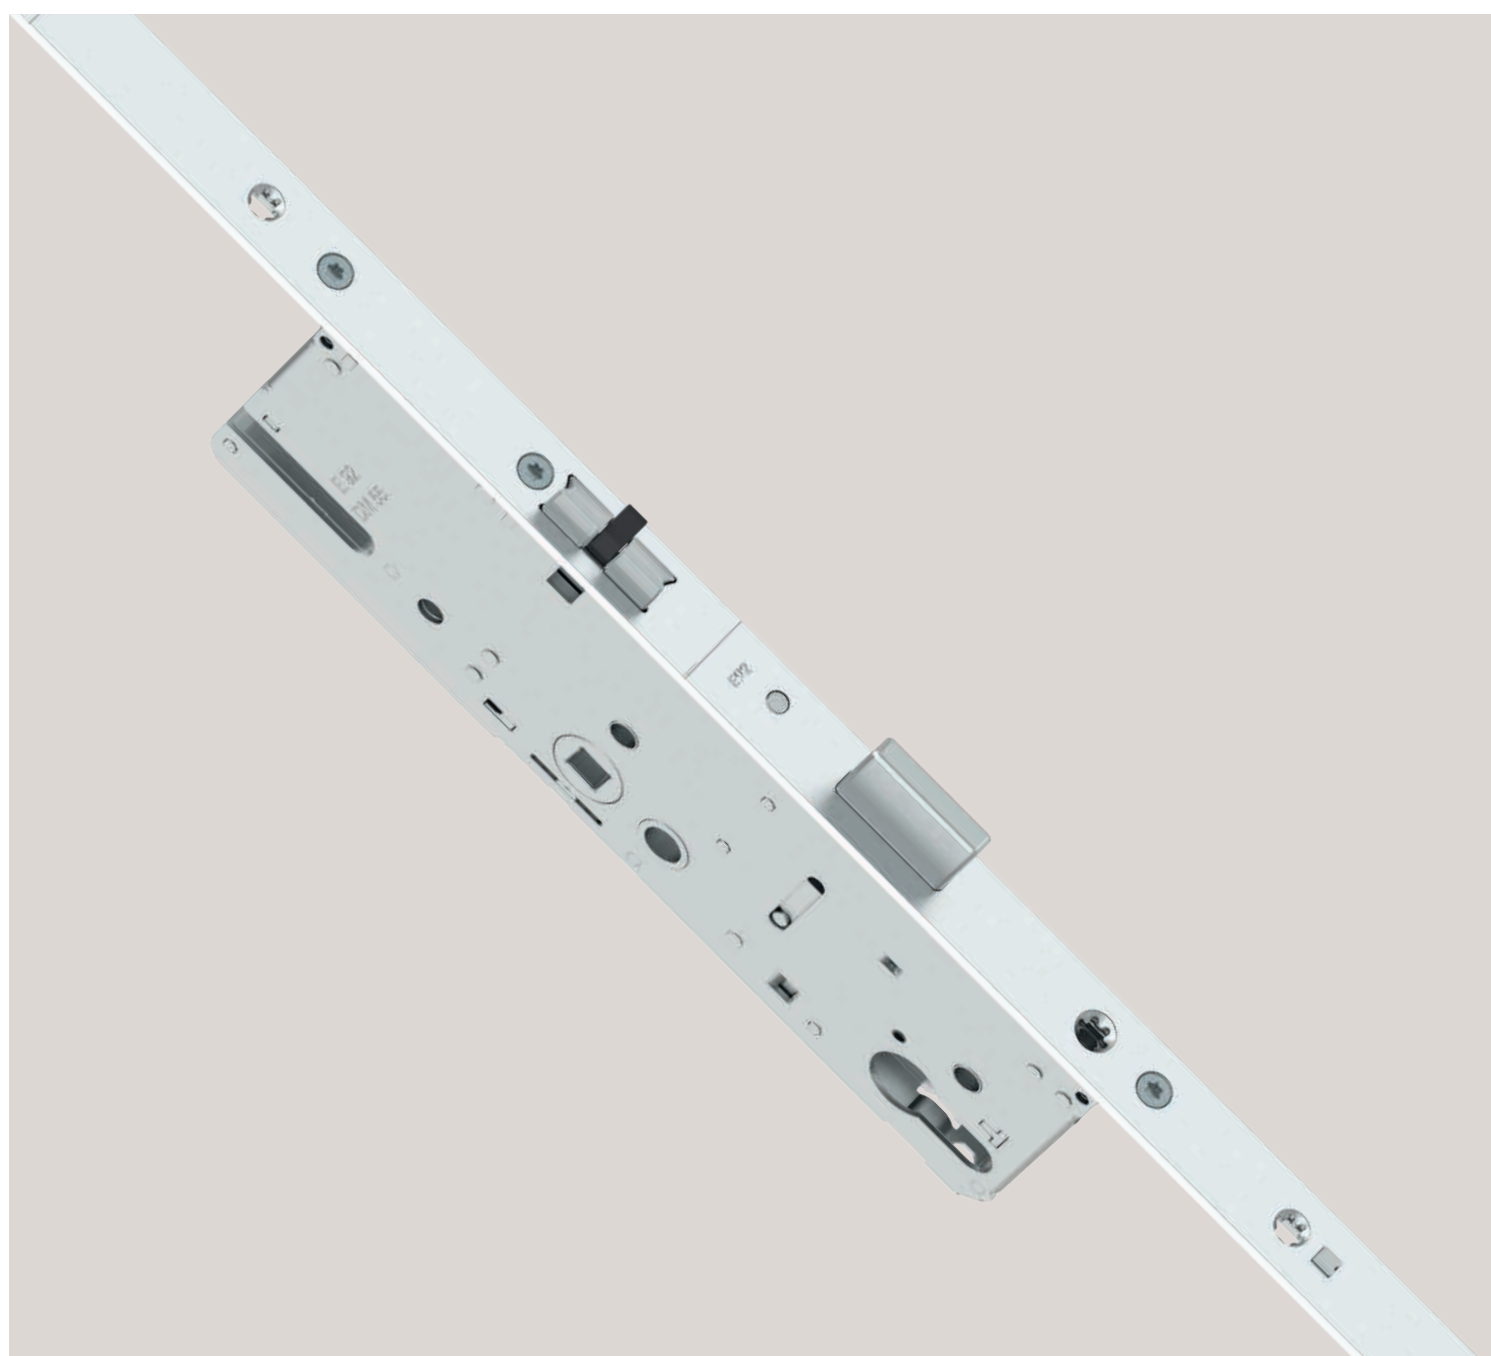

DAMOS VALOR
A LA VENTANA

La cerradura de comando manilla

Accionamiento por manilla

MACO Protect: sencillamente versátil

MADERA
PVC
ALUMINIO

Un principio de gran flexibilidad

Cierre sin llave: **cerraduras accionadas por manilla MACO Protect**. Para alturas de puerta de hasta 3.100 mm y con gran flexibilidad en el uso de elementos de cierre. Ya sean ganchos, punzones o bulones de seguridad, todas las variantes son posibles, también en combinación. El término «accionamiento por manilla» deriva del método de funcionamiento. La puerta se bloquea empujando la manilla hacia arriba, sin necesidad de llave.

02 Selección inteligente de superficies

Diseño y protección: con Silverlook Evo, **las cerraduras de comando manilla MACO Protect** son especialmente duraderas, y con Tricoat Evo, las cerraduras resisten incluso las influencias ambientales extremas.

03 Soluciones flexibles

Izquierda, derecha y para altura de la puerta de hasta 3100 mm: **las cerraduras de comando manilla MACO Protect** ofrecen una gran libertad de instalación con el mínimo esfuerzo.