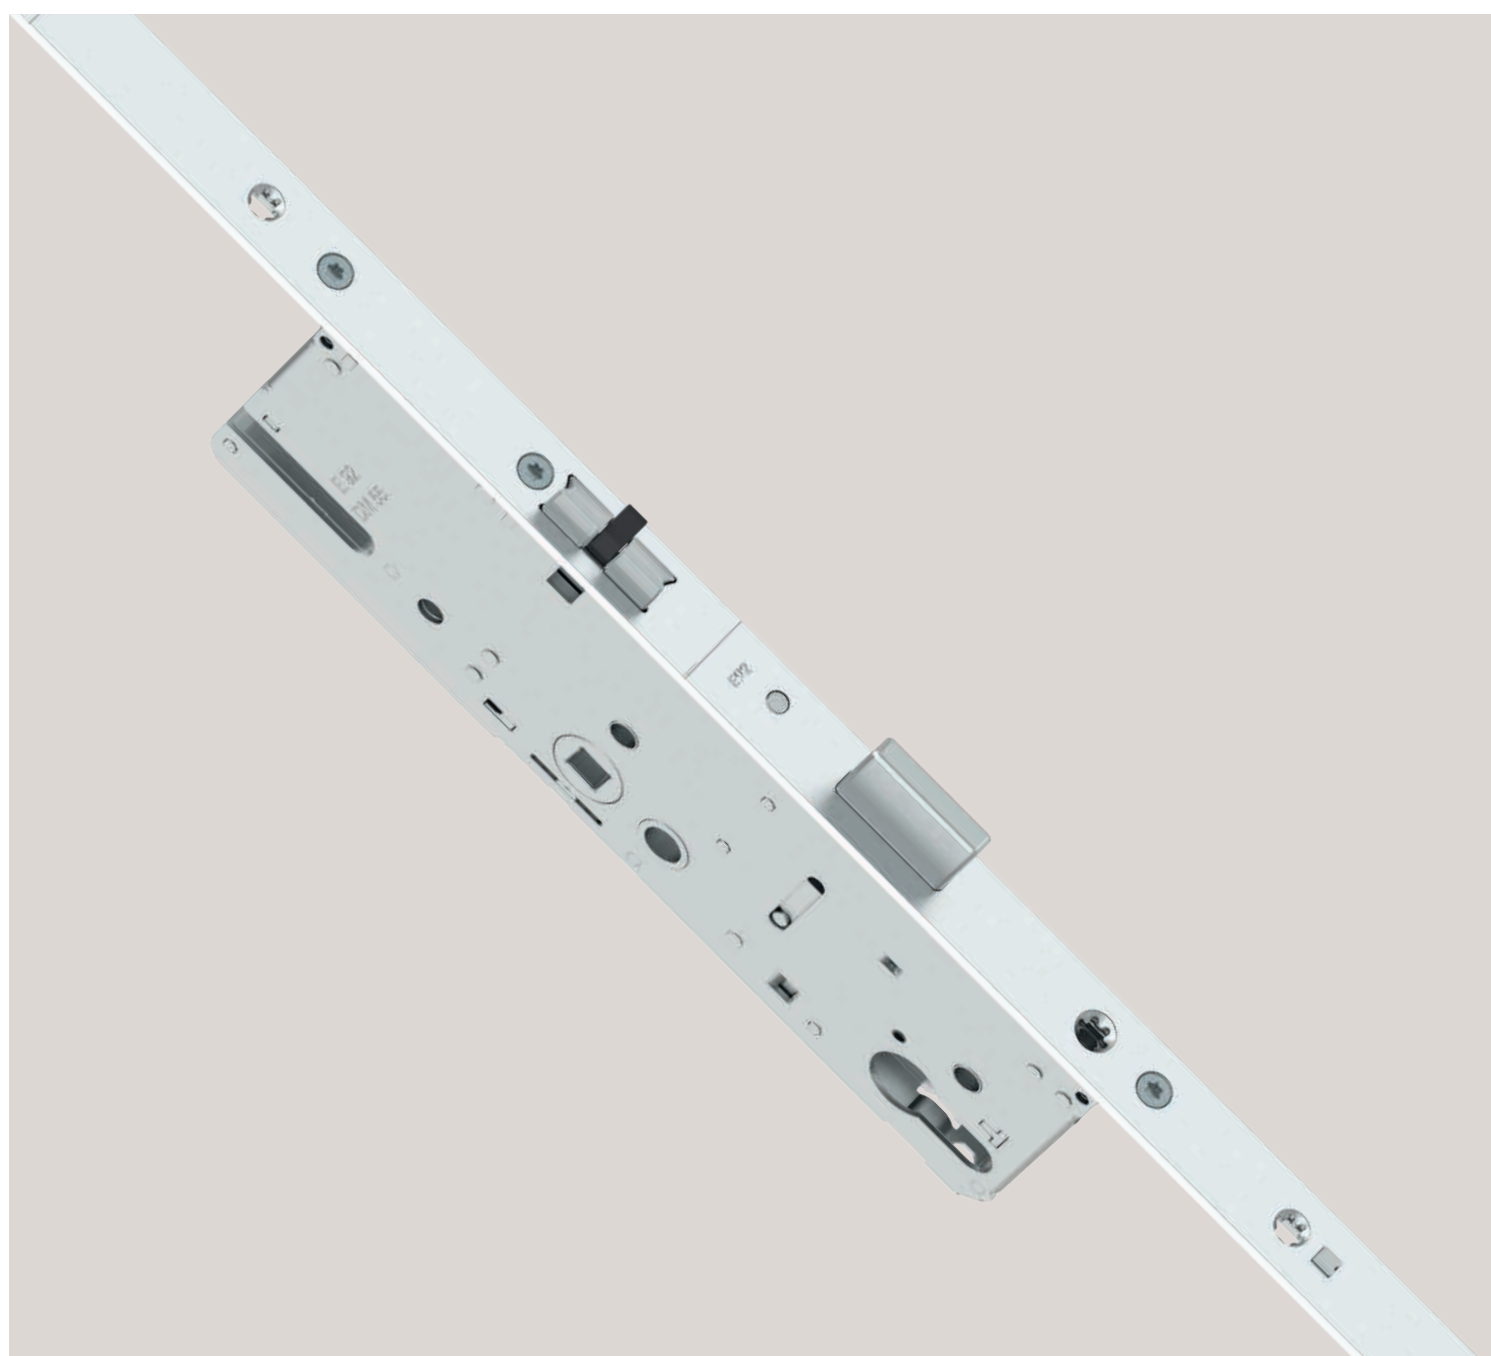

# Les serrures à relevage MACO Protect – simplement polyvalentes

BOIS  
PVC  
ALUMINIUM

# Le relevage un gage de grande flexibilité

Simplement sécurisée : **les serrures à relevage MACO Protect**.

Crochets, goujons ou galets de sécurité : toutes les variantes sont possibles, y compris en combinaison. Le terme « à relevage » décrit le mode de fonctionnement. La porte se verrouille lorsque l'on relève la poignée ou avec un verrouillage automatique.