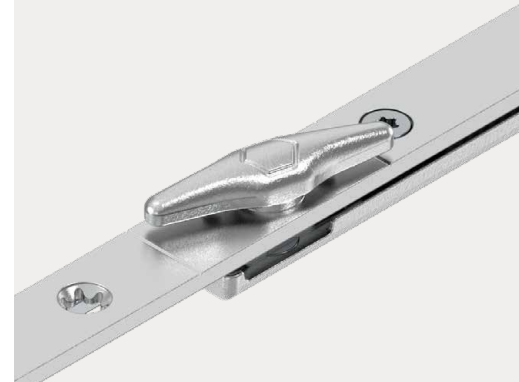

G-TS

C-TS

B-TV

S-AF 4 Galets i. S.

S-AF 2 Galets i. S. + 2 crochets

Code QR pour voir les instructions de montage via video

Système de verrouillage pour la version automatique