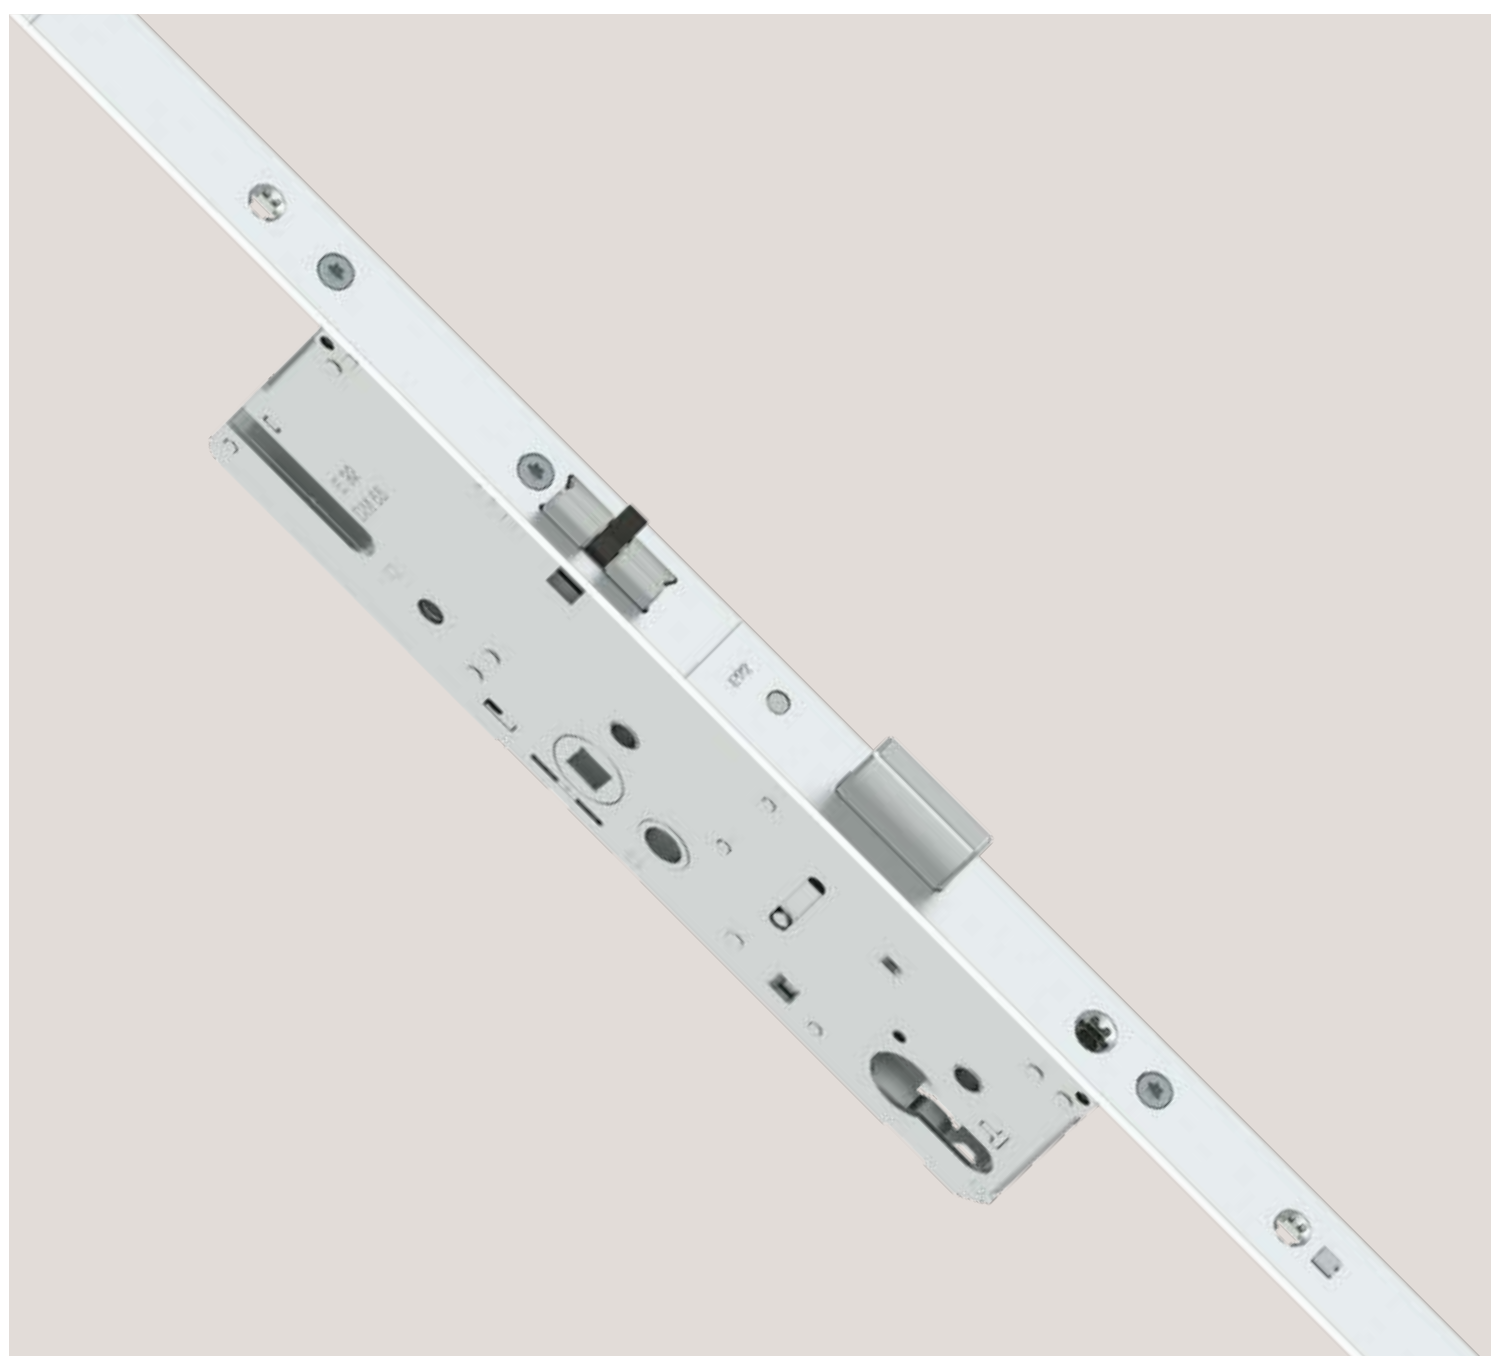

LA TECHNOLOGIE
QUI ÉVOLUE

Les serrures à relevage MACO Protect – simplement polyvalentes

BOIS
PVC
ALUMINIUM