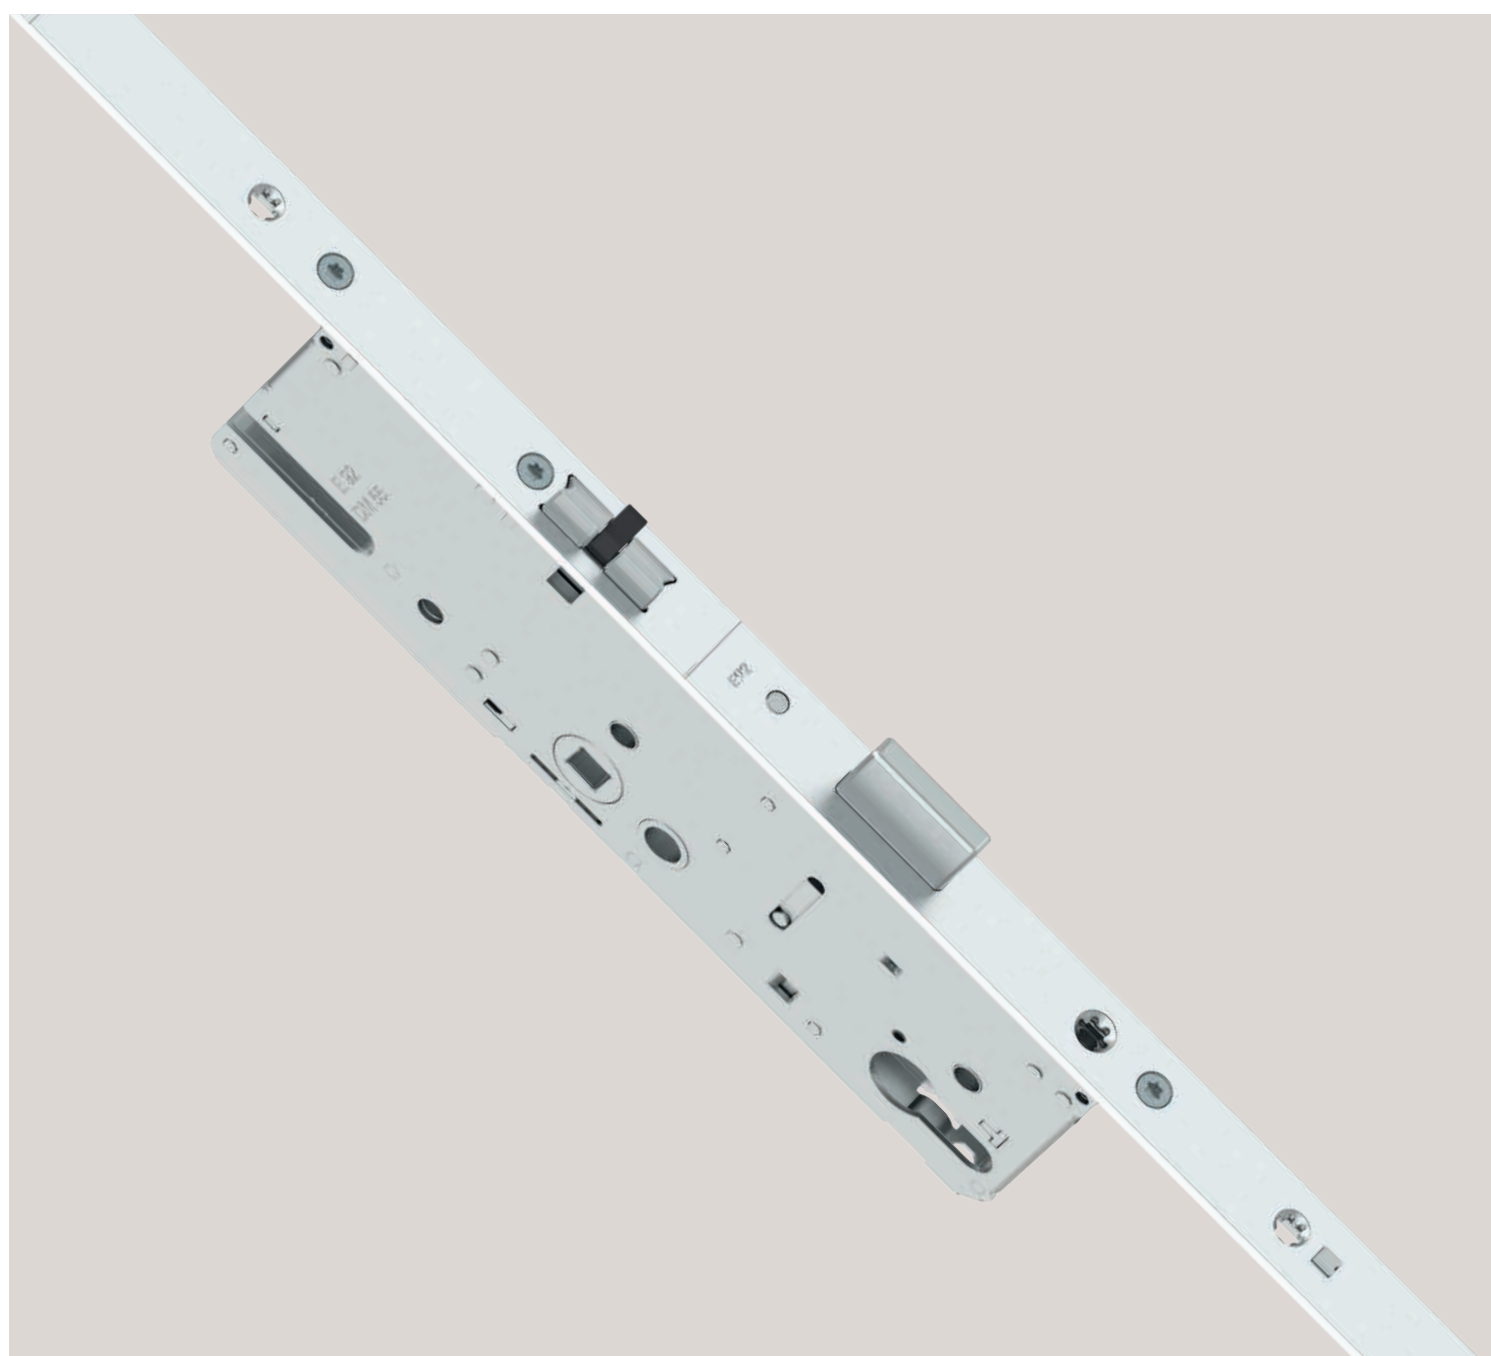

VALORIZZIAMO
IL SERRAMENTO

Serrature con comando maniglia MACO Protect – flessibilità e funzionalità

LEGNO
PVC
ALLUMINIO

Un solo principio, massima flessibilità

Chiudere senza usare la chiave: **serrature comandate con maniglia MACO Protect**. Per porte fino a 3.100 mm di altezza e con ampia flessibilità nell'uso degli elementi di chiusura. Ganci, punzoni o funghi: tutte le varianti sono possibili, anche in combinazione tra loro. La definizione "comandata con maniglia" deriva dal modo di azionamento. La chiusura della porta avviene girando la maniglia verso l'alto – senza bisogno di azionare la chiave.

Sinistra, destra e per porte fino a 3.100 mm di altezza: le **serrature comandate con maniglia MACO Protect** assicurano grande libertà nel montaggio con il minimo sforzo.

Vantaggi per i clienti finali