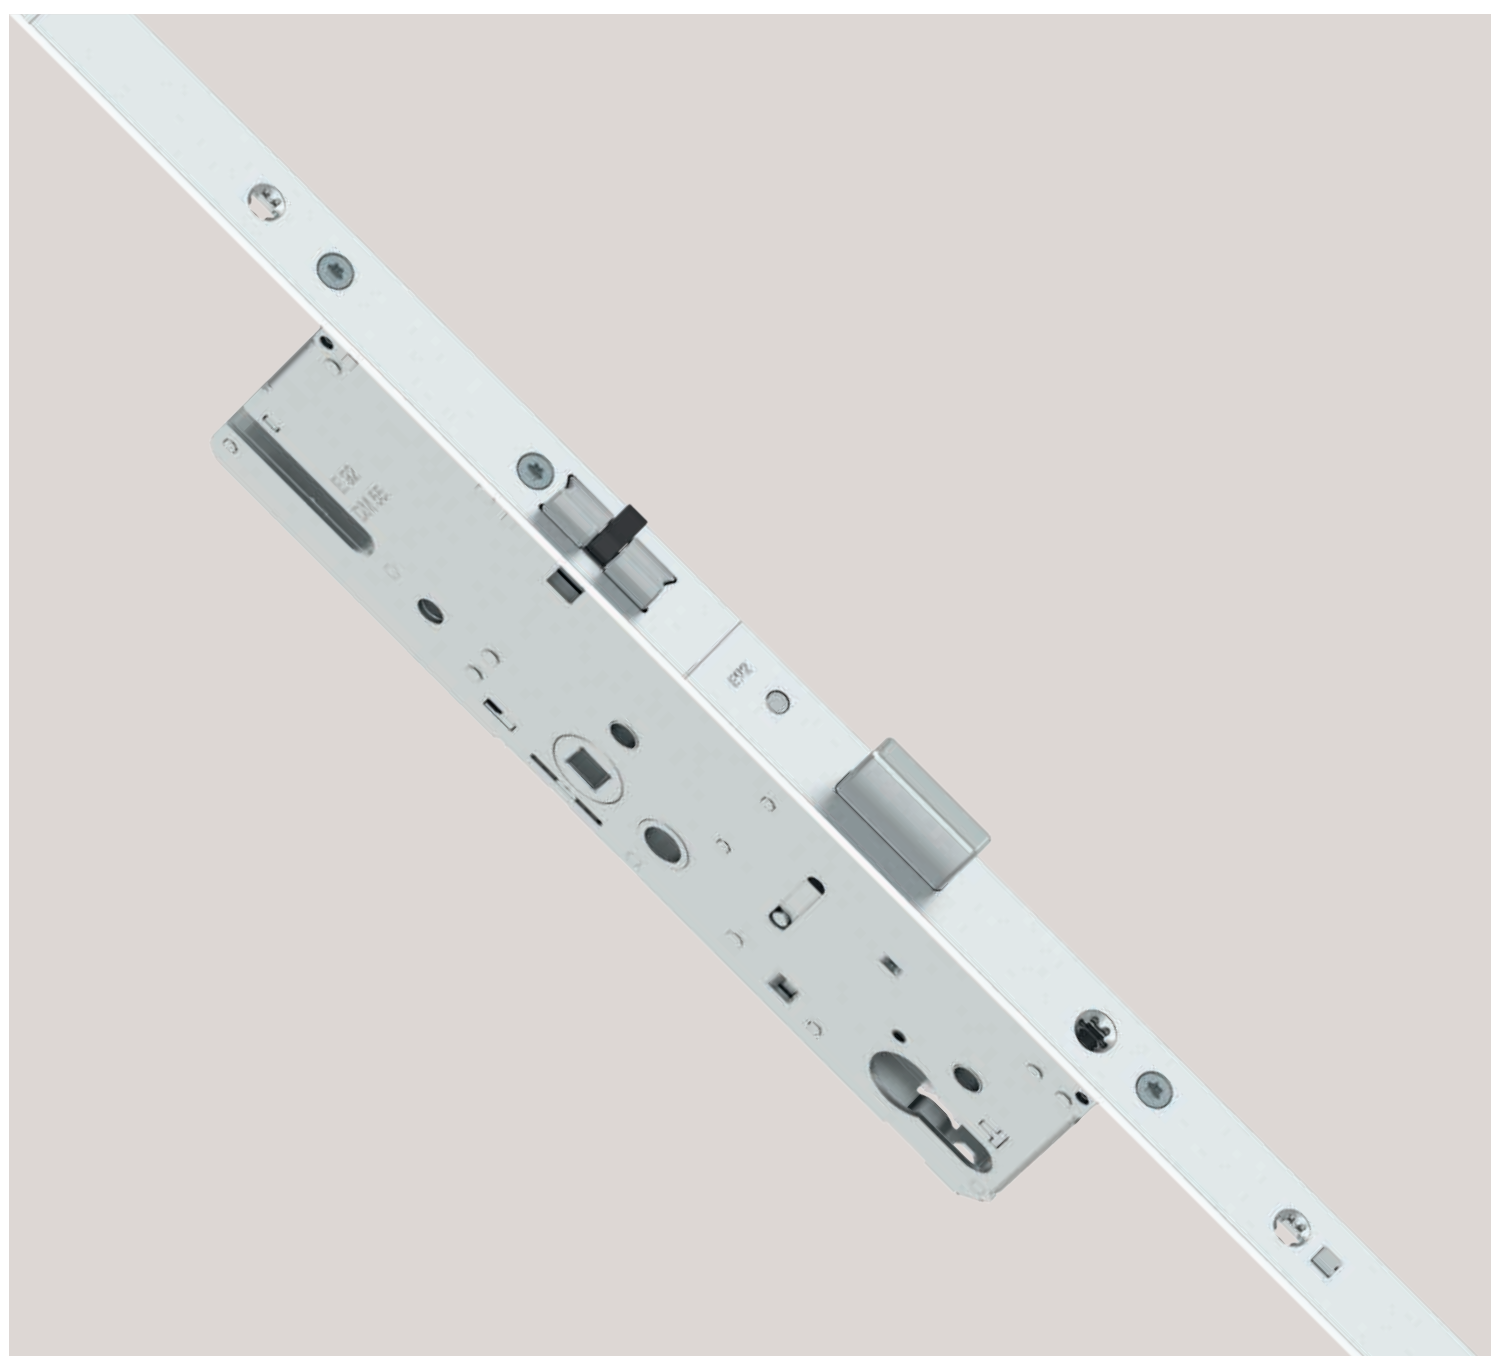

TECHNIKA V POHYBE

Dverový zámek ovládaný kličkou MACO Protect G-TS – jednoducho všestranný

DREVO
PVC
HLINÍK

Princíp veľkej flexibility

Zaistené bez použitia kľúča: **Dverové zámky MACO Protect ovládané kľučkou**. Pre výšku dverí do 3 100 mm a s veľkou flexibilitou pri použití uzamykacích prvkov. Či už ide o háky, trny alebo bezpečnostné čapy, všetky varianty sú možné – aj v kombinácii. Označenie „ovládané kľučkou“ je odvodené od spôsobu ovládania. Dvere sa zaistujú zatlačením kľučky smerom nahor – otočenie kľúča zamedzuje pohybu kľučky.

03 Flexibilné riešenia

Vľavo, vpravo a pre výšku dverí do 3 100 mm: **Dverové zámky MACO Protect ovládané kľučkou** ponúkajú veľkú slobodu pri inštalácii s minimálnou námahou.

Výhody pre koncových používateľov