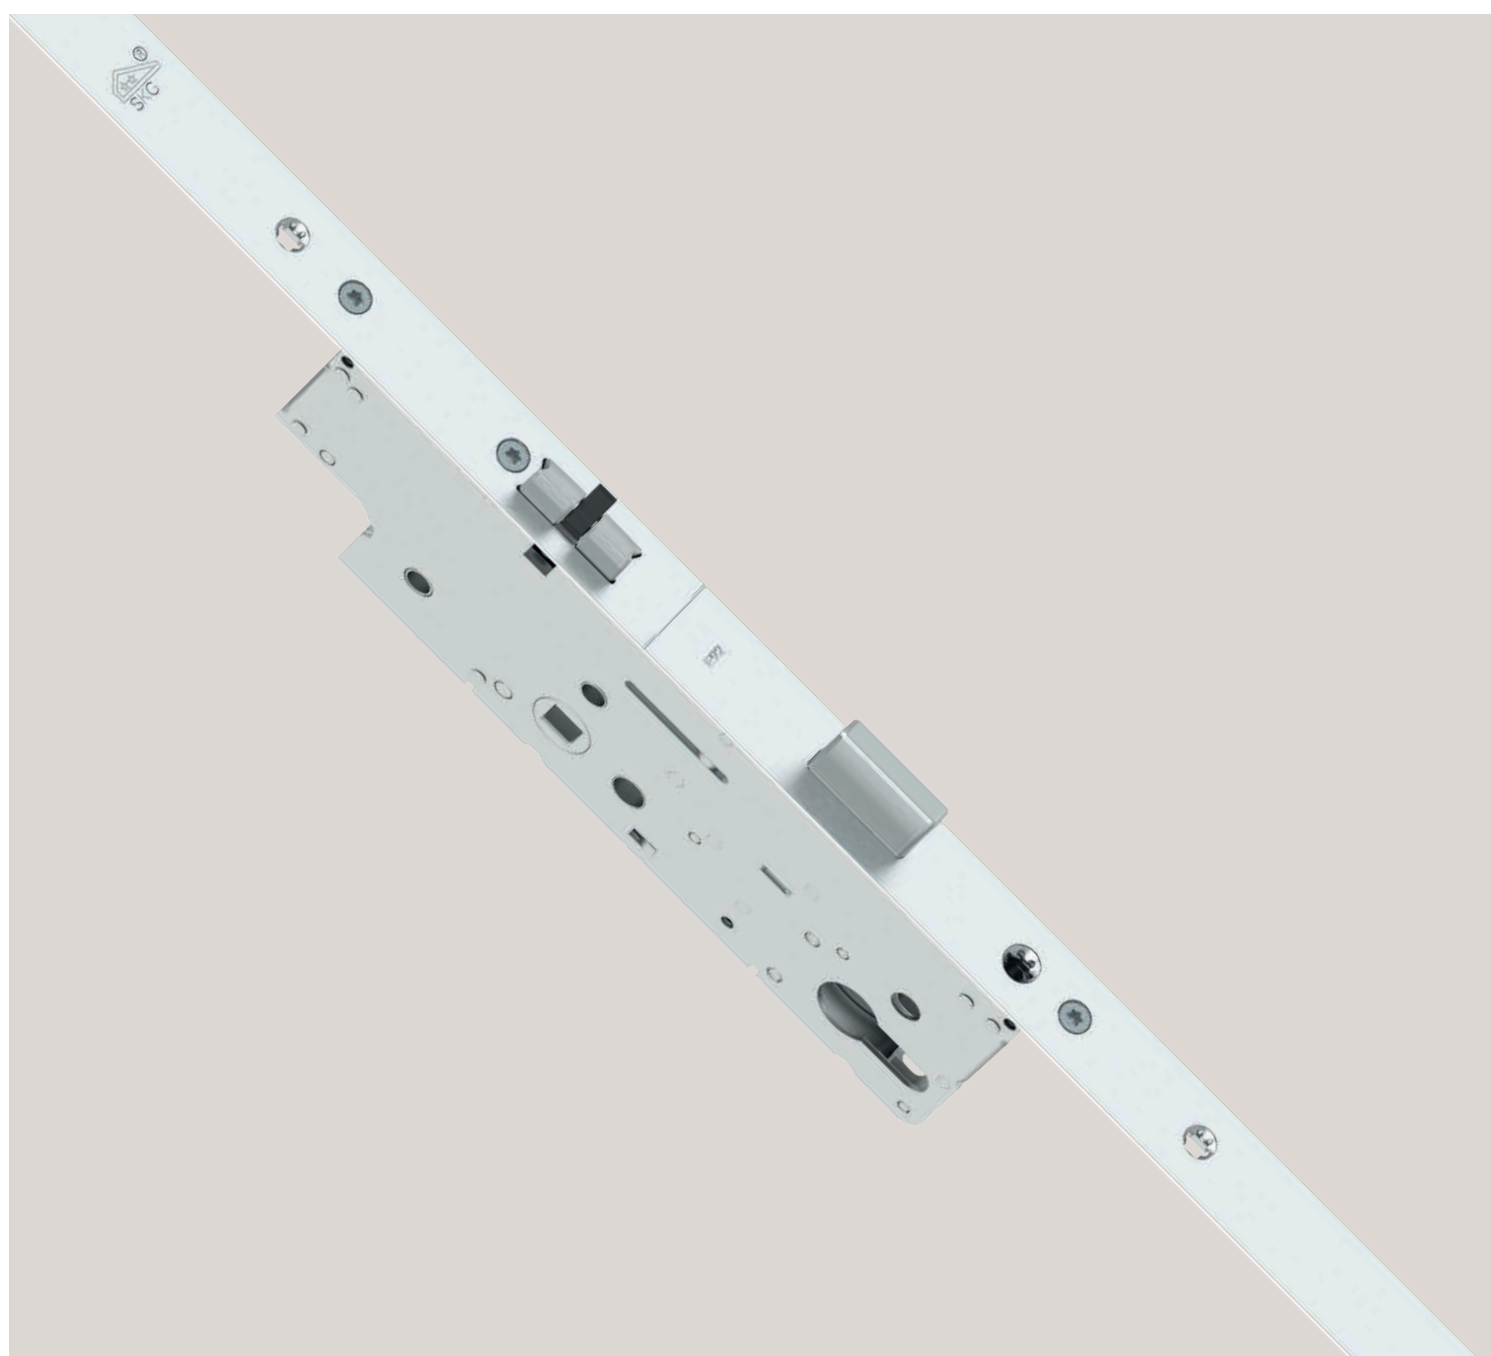

TEHNIKA
KOJA POKREĆE

Brava s pogonom preko cilindra

MACO Protect brava s pogonom preko cilindra – fleksibilna i sigurna

DRVO
PVC
ALU

Više sigurnosti samo jednim okretom

Standard koji postavlja mjerila: **MACO Protect brave s pogonom preko cilindra** jedne su od najfunkcionalnijih i najsigurnijih brava na tržištu. Pritom se mogu primijeniti potpuno individualizirana rješenja – za vrata visine do 3100 mm i sa klinovima, kljunovima ili sigurnosnim zatvaračima za zaključavanje. Opis „s pogonom preko cilindra“ odnosi se na vrstu zaključavanja: Vrata se zaključavaju stavljanjem ključa u cilindar i njegovim okretanjem.

Osnova produktivnosti i individualnosti: **MACO Protect brave s pogonom preko cilindra** upotrebljavaju istu platformu prihvatnika kao i mnoga druga rješenja za brave MACO. To omogućuje uštedu vremena i troškova.

03 Fleksibilna rješenja

Lijevo, desno i za visine utora krila do 3100 mm: **MACO Protect brave s pogonom preko cilindra** pri ugradnji nude veliku slobodu uz minimalan napor.

Prednosti za krajnje korisnike

© AdobeStock Dasha Petrenko

Varijante proizvoda

MACO Protect Z-TS

Sigurnost s trostrukim zaključavanjem: **MACO Protect Z-TS** brava toliko je sigurna da je od strane njemačke policije uvrštena kao prva na popis protuprovalnih proizvoda. Pritom omogućuje kombiniranu primjenu kljunova, klinova ili sigurnosnih zatvarača. Na taj se način povećava protuprovalna zaštita sve do razine RC3.