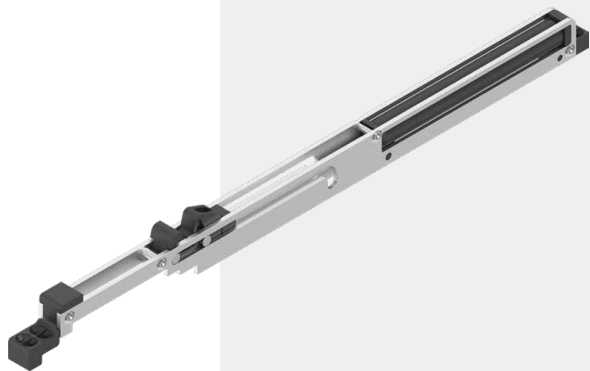

Amortiguador MACO Move PS NUEVO

El **amortiguador MACO Move PS** garantiza un cierre notablemente más silencioso y suave de los elementos correderos de presión, incluso con hojas muy pesadas. El movimiento de cierre asistido facilita el manejo y evita tener que frenar con fuerza. De este modo, se reduce la carga sobre los herrajes y el marco, lo que aumenta la vida útil de todo el elemento. Para mayor comodidad, menos desgaste y un uso cómodo en el día a día.