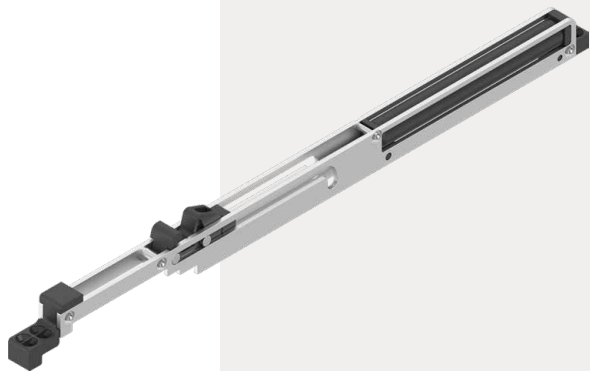

Tlmič MACO Move PS

NOVINKA

Tlmič MACO Move PS zabezpečuje výrazne tichšie a plynulejšie zatváranie paralelných posuvných prvkov – aj pri vyššej hmotnosti krídel. Podporovaný pohyb zatvárania uľahčuje obsluhu a eliminuje potrebu namáhavého brzdenia. Výsledkom je nižšie zaťaženie kovania a rámu, čo predlžuje životnosť celého systému a zvyšuje komfort, pohodlie a spoľahlivosť pri každodennom používaní.