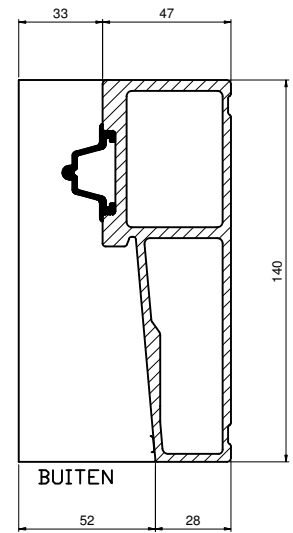

uitvoering links
hoge rail

MAATBEPALING VAN:

Uitvoering Looprail

Lengte A (Totaallengte)

Lengte B (vaste deur links = uiterste vaste deurmaat +/- 17 mm)

Lengte C (schuifgedeelte)

Aantal getekend

Kleurnummer

Deurdikte

WAARDE:

Hoog ☐ Laag ☐

BESTELFORMULIER GFK DORPEL

MACO BESCHLÄGE B.V.

	Datum	Naam
Get.	23-09-2015	GV
Contr.	23-09-2015	TB