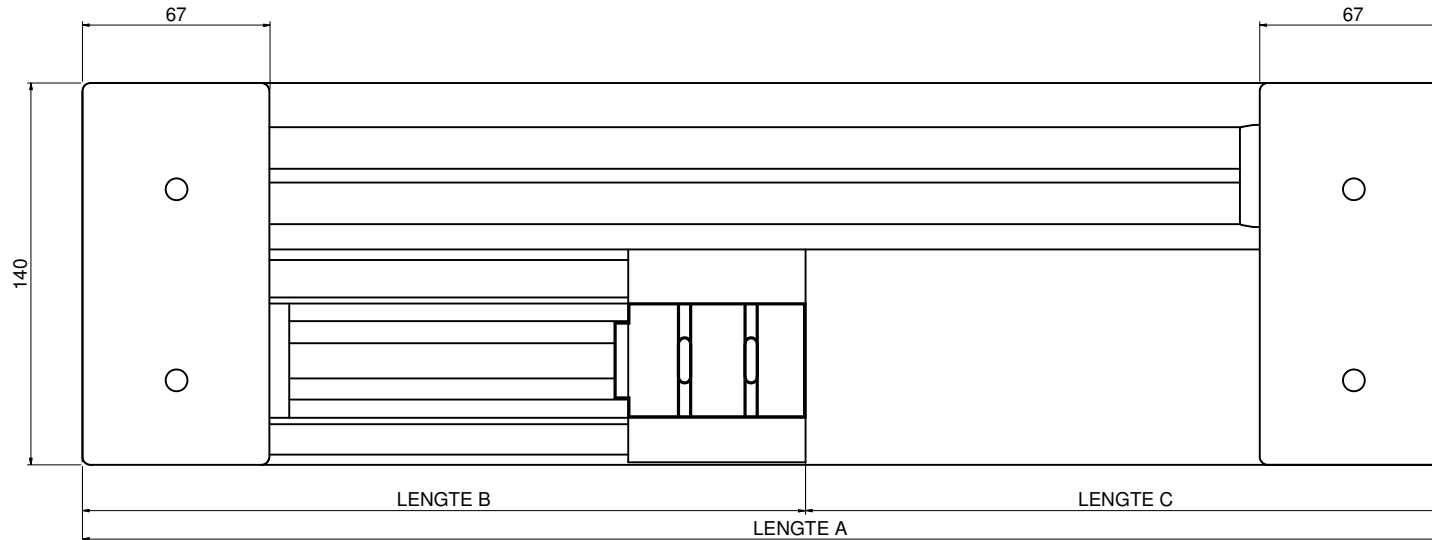

GFK HS-DORPEL (140)

uitvoering links

uitvoering links
lage rail