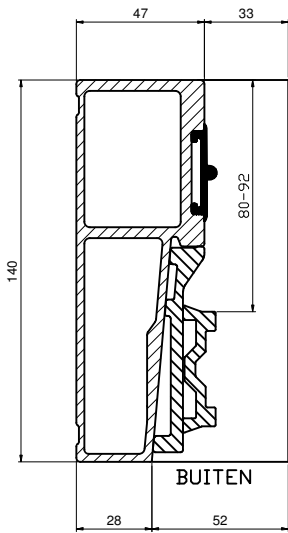

GFK HS-DORPEL (140)

uitvoering links

uitvoering links
lage rail