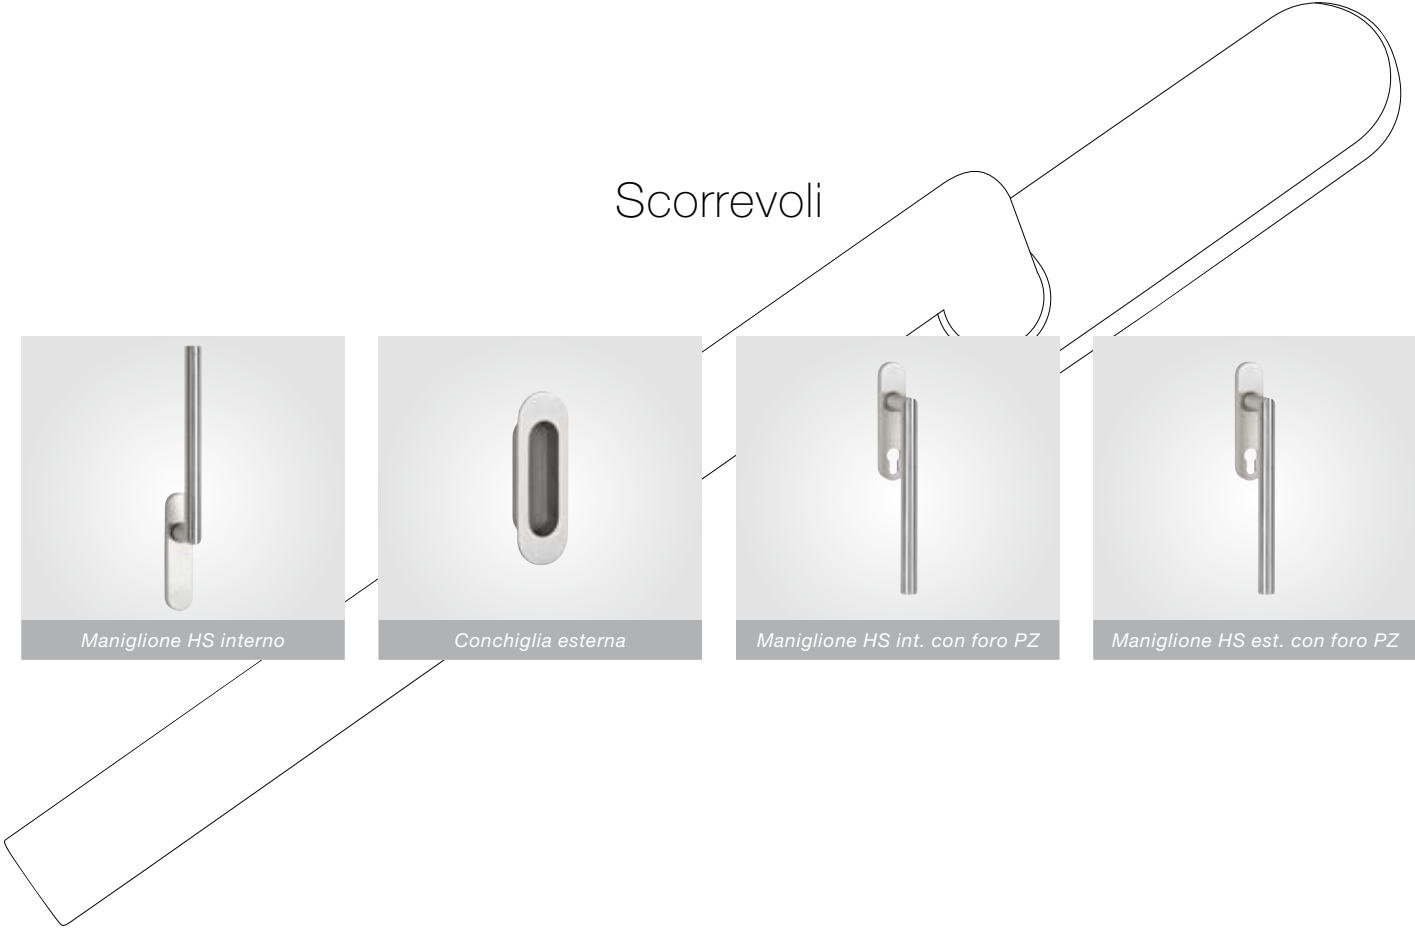

VALORIZZIAMO IL SERRAMENTO

Unity – Maniglie coordinate in acciaio

Unity è la nuova linea di maniglie coordinate, in acciaio, per finestre, porte d'ingresso e alzanti scorrevoli. Stile contemporaneo per armonizzare serramenti diversi e acciaio per non temere i segni del tempo. Uno stile fatto per durare.

Finestre e portefinestre

Scorrevoli

Porte secondarie

1/2 garnitura interna con rosetta

Pomolo esterno con rosetta

Portoncini d'ingresso

VALORIZZIAMO IL SERRAMENTO

MAICO SRL