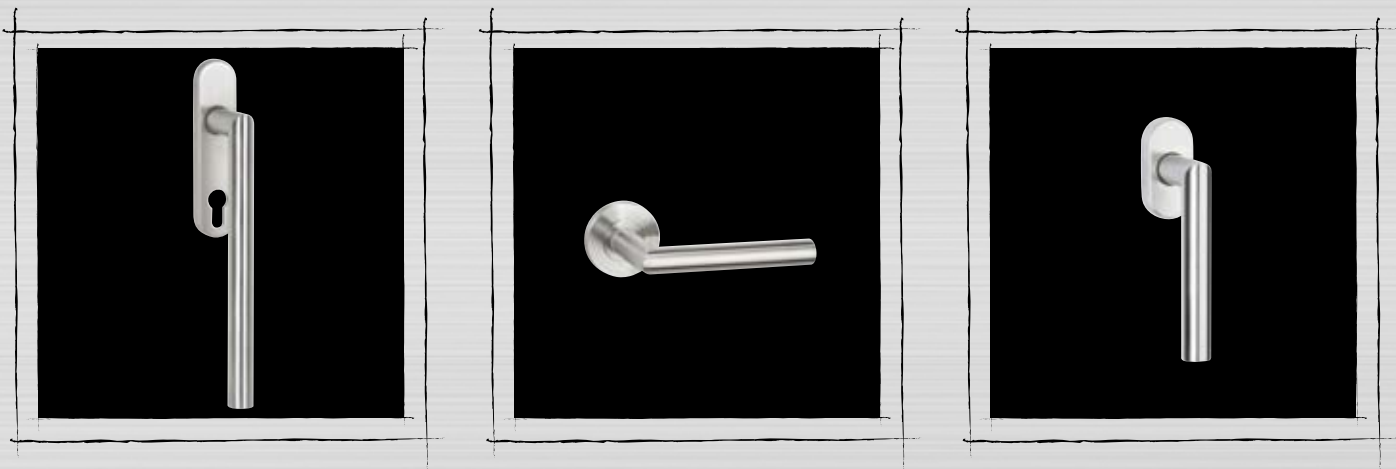

VALORIZZIAMO IL SERRAMENTO

Unity – Maniglie coordinate in acciaio

Unity è la nuova linea di maniglie coordinate, in acciaio, per finestre, porte d'ingresso e alzanti scorrevoli. Stile contemporaneo per armonizzare serramenti diversi e acciaio per non temere i segni del tempo. Uno stile fatto per durare.

Finestre e portefinestre

Scorrevoli

Porte secondarie

1/2 garnitura interna con rosetta

Pomolo esterno con rosetta

Portoncini d'ingresso

VALORIZZIAMO IL SERRAMENTO

MAICO SRL