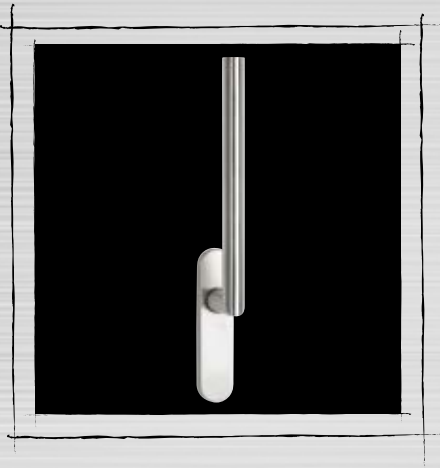

VALORIZZIAMO IL SERRAMENTO

Unity – Maniglie coordinate in acciaio

Unity è la nuova linea di maniglie coordinate, in acciaio, per finestre, porte d'ingresso e alzanti scorrevoli. Stile contemporaneo per armonizzare serramenti diversi e acciaio per non temere i segni del tempo. Uno stile fatto per durare.

Finestre e portefinestre

Scorrevoli

Porte secondarie

1/2 garnitura interna con rosetta

Pomolo esterno con rosetta

Portoncini d'ingresso

VALORIZZIAMO IL SERRAMENTO

MAICO SRL