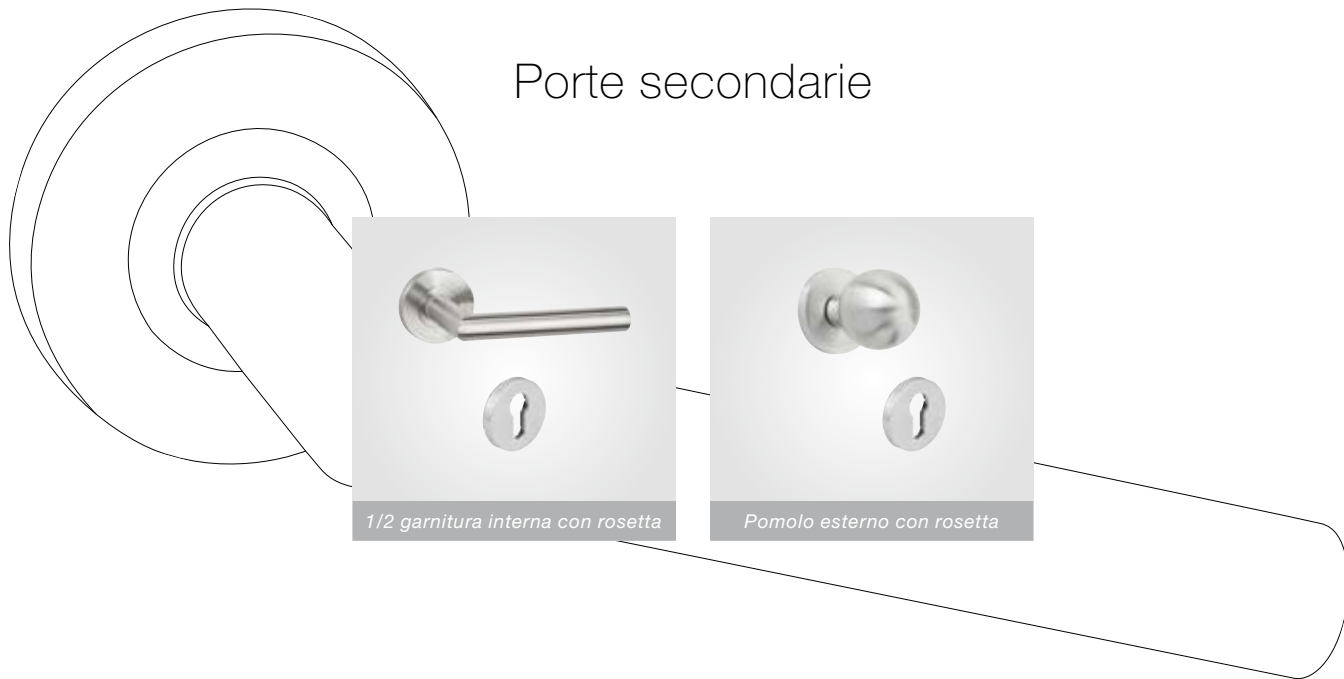

VALORIZZIAMO IL SERRAMENTO

Unity – Maniglie coordinate in acciaio

Unity è la nuova linea di maniglie coordinate, in acciaio, per finestre, porte d'ingresso e alzanti scorrevoli. Stile contemporaneo per armonizzare serramenti diversi e acciaio per non temere i segni del tempo. Uno stile fatto per durare.

Finestre e portefinestre

Scorrevoli

Porte secondarie

1/2 garnitura interna con rosetta

Pomolo esterno con rosetta

Portoncini d'ingresso

VALORIZZIAMO IL SERRAMENTO

MAICO SRL