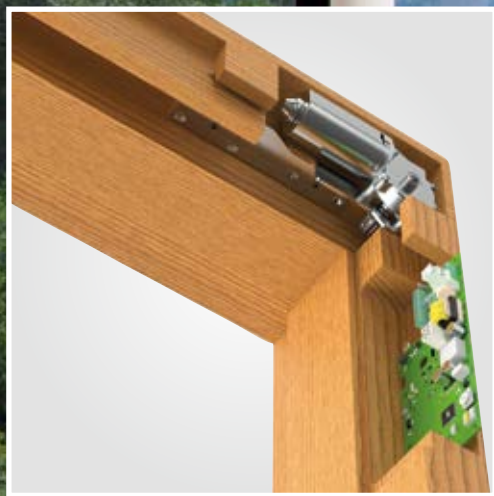

VALORIZZIAMO IL SERRAMENTO

MACO RAIL-SYSTEM
SISTEMI SCORREVOLI | LEGNO

Vuoi aprire il tuo scorrevole con un dito?

Alzanti scorrevoli motorizzati

Ora puoi farlo!

Con il nuovo **HS motorizzato** Maico. Il sistema completamente a scomparsa che lascia vedere solo...i pulsanti di comando. Costruisci il tuo scorrevole come hai sempre fatto e realizza solo gli alloggiamenti per il motore: con un semplice tasto si movimentano ante fino a 300 kg.

E lo puoi fare bene!

Per gli scorrevoli in **legno**, il motore è totalmente incassato nei **profili** che, nonostante ciò, rimangono i più **sottili** tecnicamente realizzabili (56 mm per i montanti laterali e 86 mm per il traverso superiore). Anche sul piano della **sicurezza** il nuovo HS motorizzato fa dormire sonni tranquilli, raggiungendo la Classe di Resistenza **RC2**.

Vantaggi

- Tutti i componenti sono a scomparsa nel telaio
- I componenti elettrici (centralina, motore e cinghia) si possono celare in **montanti laterali** da **56 mm** e **traverso superiore** da **86 mm**
- Un'unica guida di trascinamento può movimentare tutti gli spessori anta: a partire da 68 mm.
- La produzione non deve essere stravolta: basta una piccola modifica al traverso superiore, mentre i montanti laterali restano invariati.
- RAPIDITÀ di produzione e montaggio in cantiere: non servono tracce nel muro o modifiche particolari, basta che nella luce del muro sia presente una derivazione elettrica (220 v)

Dettagli tecnici

- Per pesi anta-mobile fino a **300 kg**
- Per aperture (anta mobile + anta fissa) fino a 6500 mm (**6,50 metri**)

La guida e la cinghia di trascinamento

La serratura a ganci motorizzata