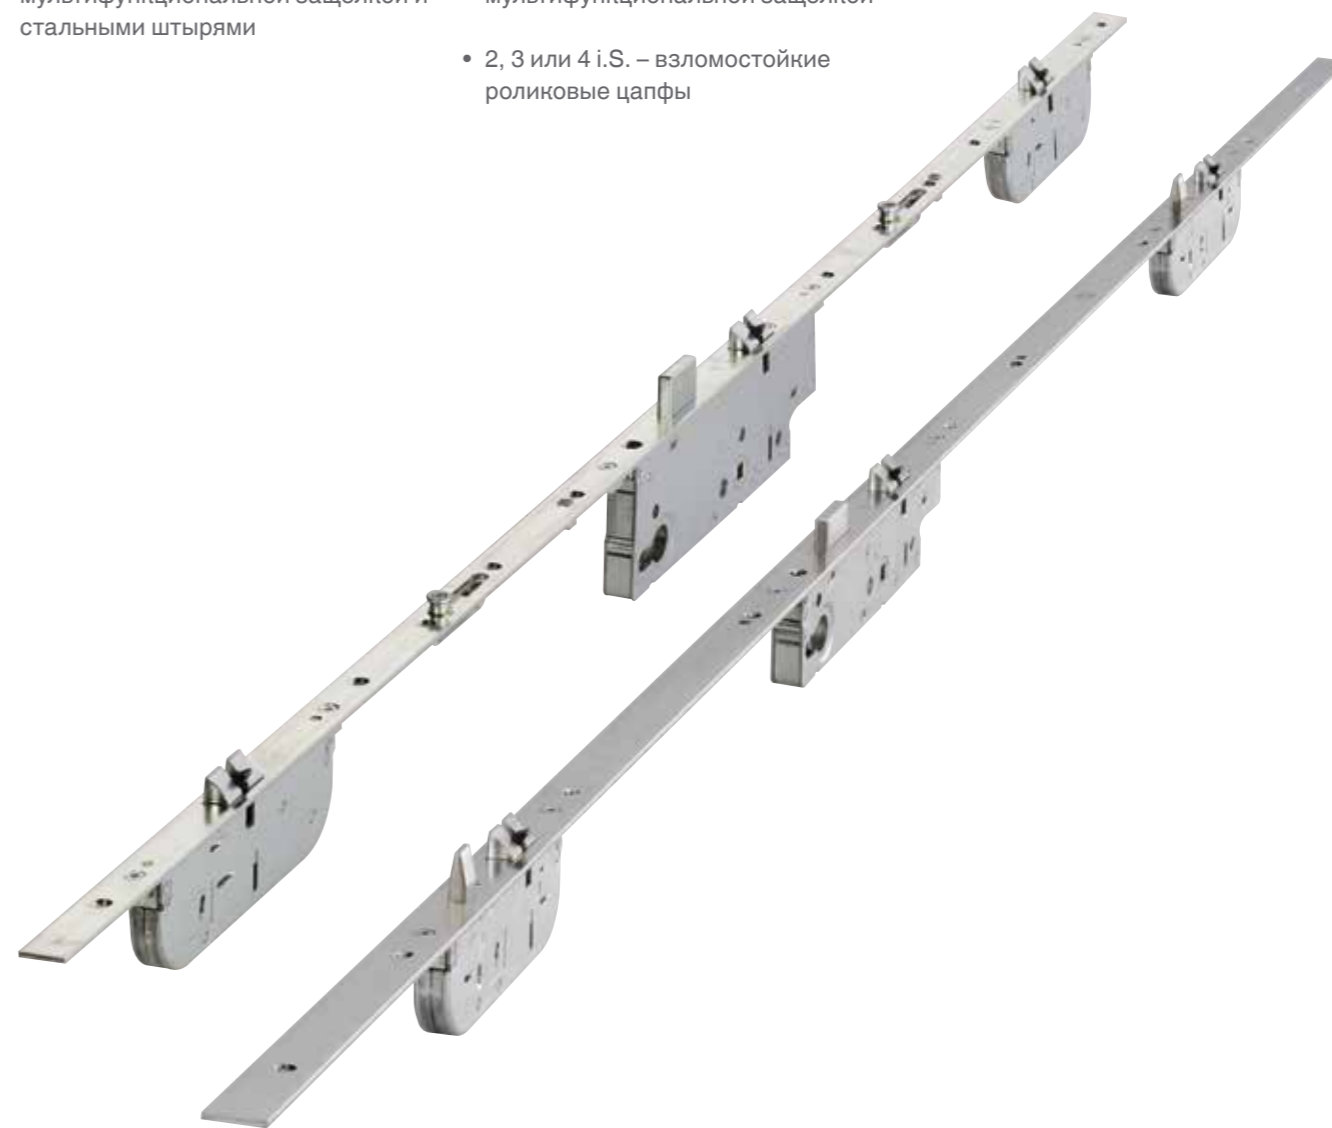

С МУЛЬТИФУНКЦИОНАЛЬНОЙ ЗАЩЕЛКОЙ И I.S.- РОЛИКОВЫМИ ЦАПФАМИ

- коробка замка с серийной фалевой защелкой и запорным ригелем
- 2 дополнительные коробки с multifункциональной защелкой
- 2, 3 или 4 i.S. – взломостойкие роликовые цапфы