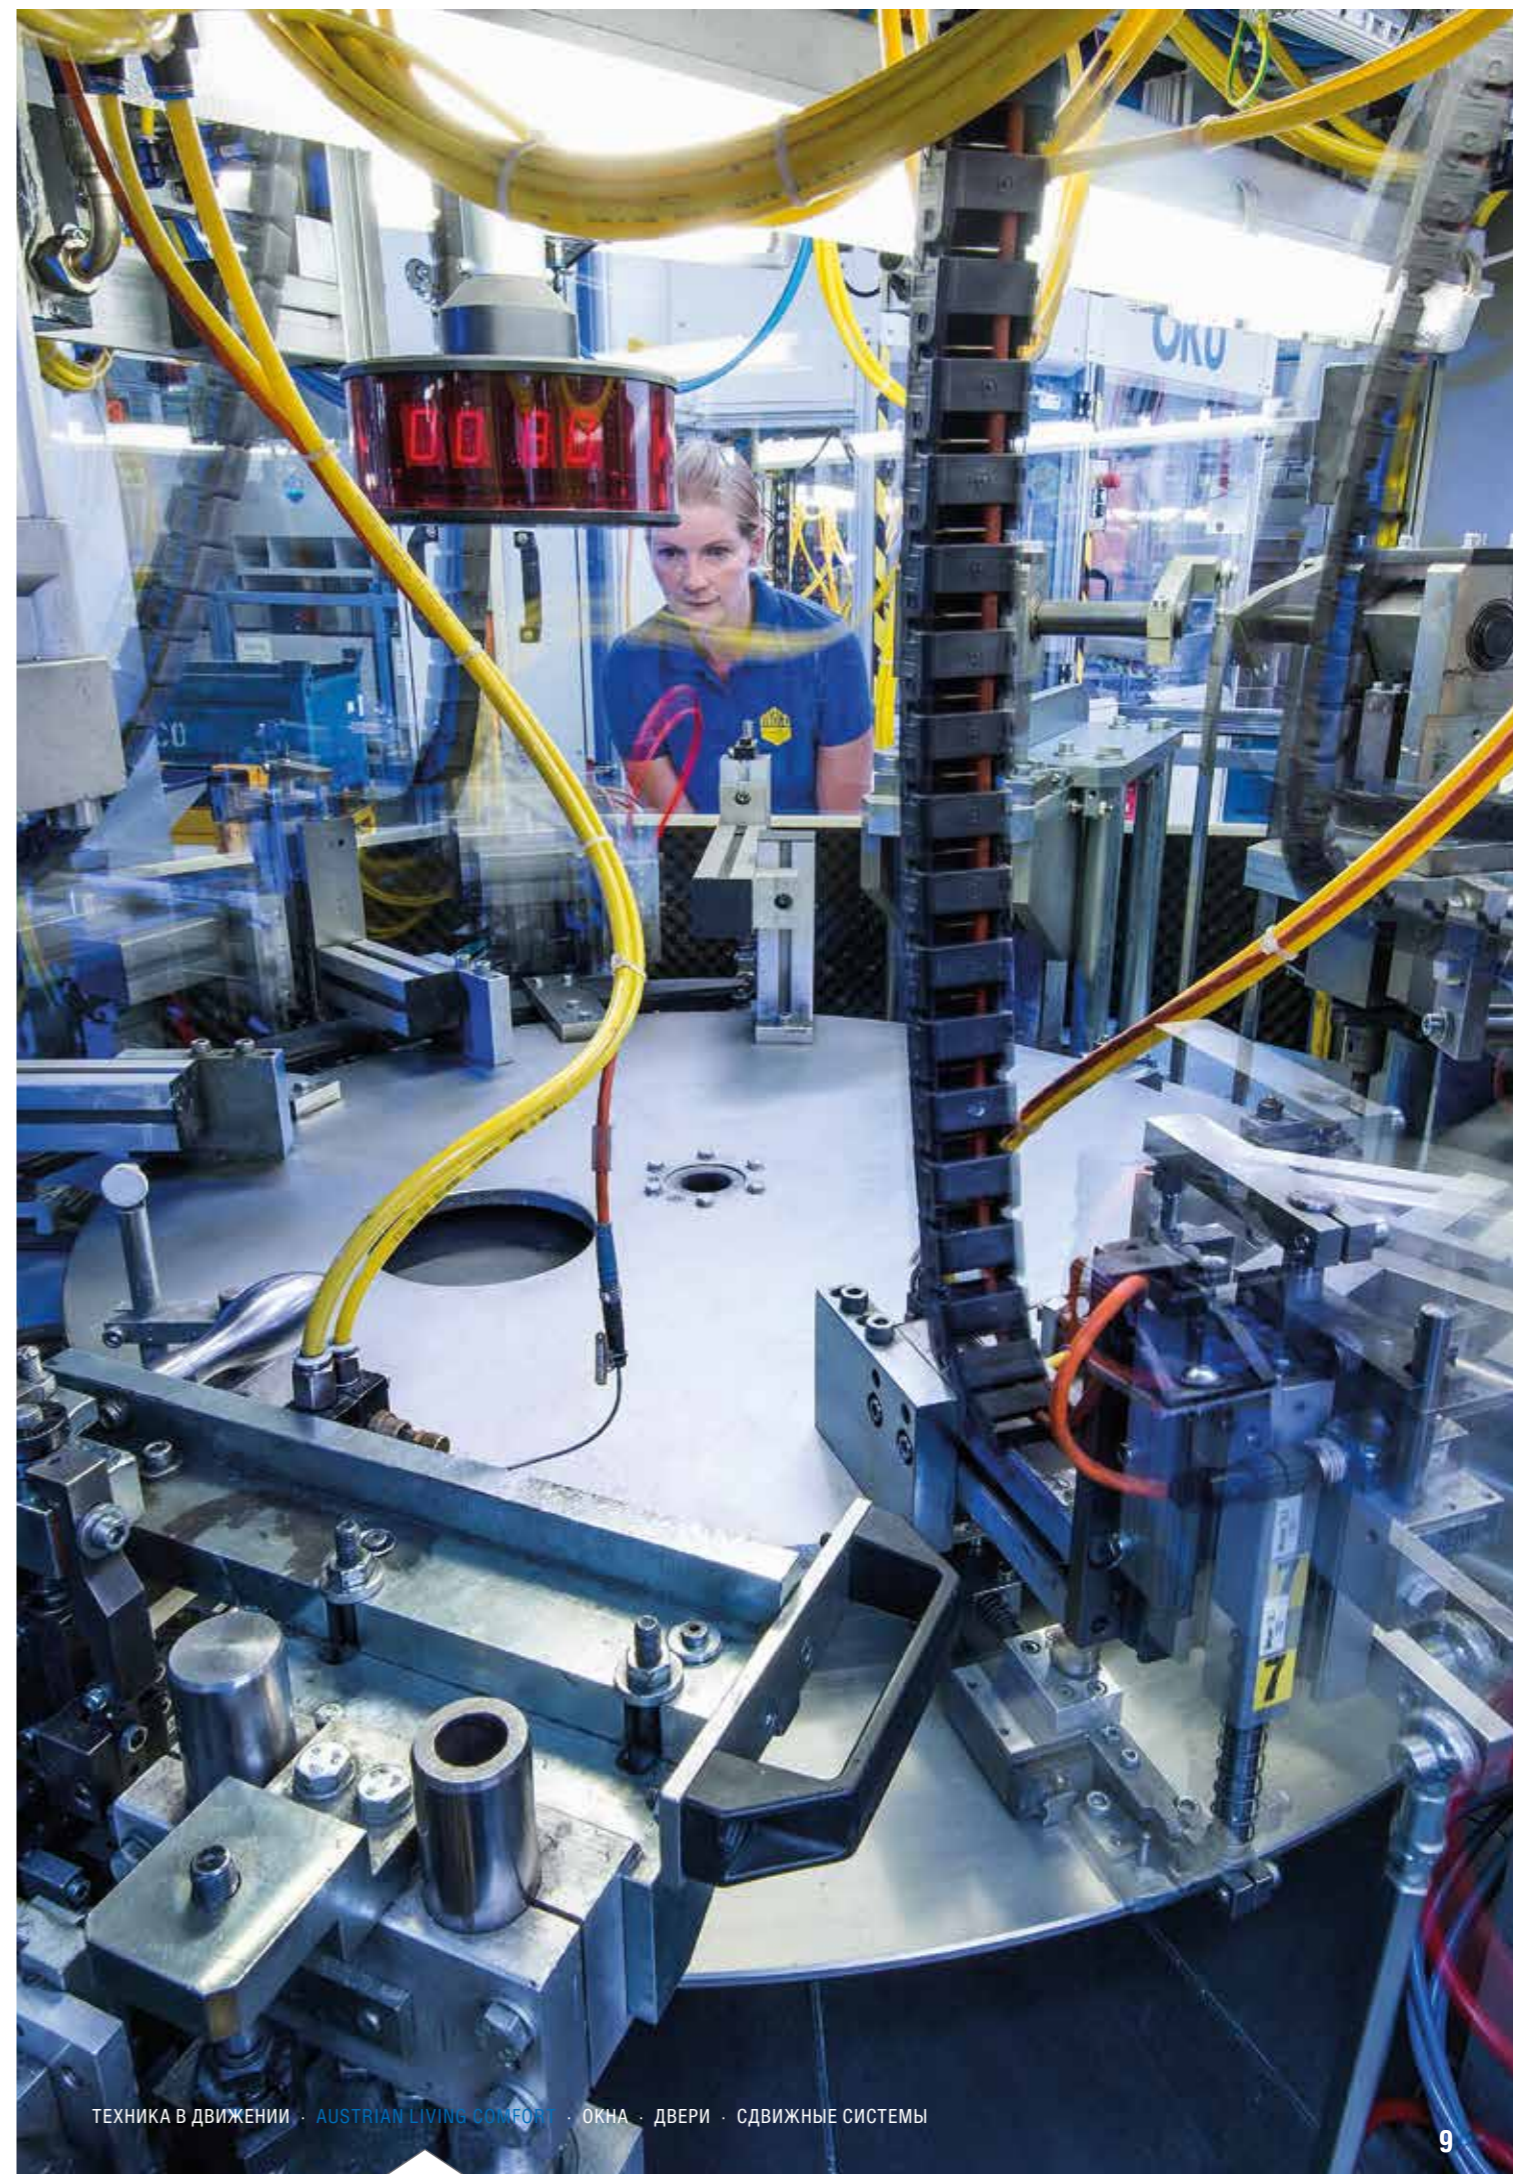

ЗАЩИТНОЕ ПОКРЫТИЕ

Разработка технологий защитного покрытия, надежно защищающих фурнитуру от коррозии, является важнейшей компетенцией предприятия. Мы применяем семь технологий покрытия на собственном производстве – от элоксации и порошкового напыления до экстра коррозионностойкого покрытия TRICOAT-PLUS. Это уникальное на рынке защитное покрытие- гальванически оцинкованной фурнитуры обеспечивает максимальные показатели защиты в агрессивных средах, что подтверждают сертификаты независимых испытательных центров. MASO предлагает самый широкий спектр собственных защитных покрытий по отрасли.

РАЗВИТИЕ & ИННОВАЦИИ

Являясь лидером в области технологий, MASO продолжает создавать новые практические фурнитурные решения, отличающиеся инновационными технологиями, высочайшим качеством, функциональностью и дизайном. Мы задаем тренды для фурнитуры будущего. Специалисты процесса развития продуктов MASO учитывают актуальные требования к функционалу и дизайну в конкретных фурнитурных решениях.