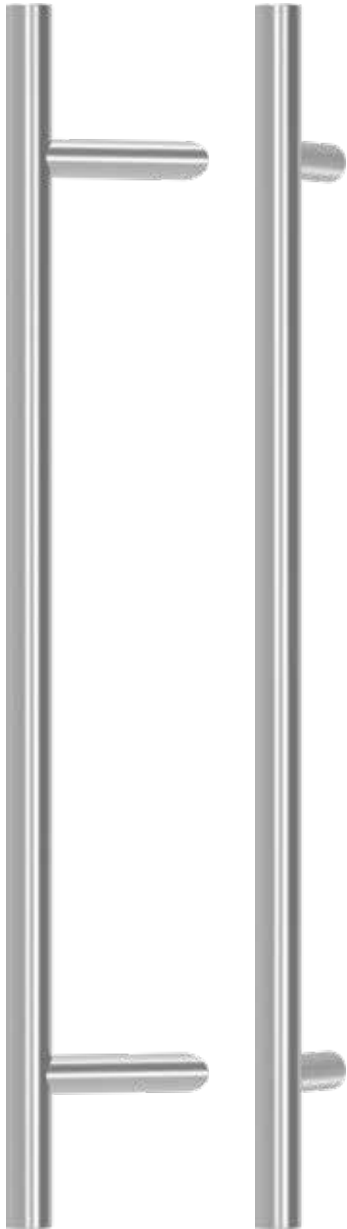

TECHNIEK IN BEWEGING
www.maco-nl.nl

Aluminium
Hout
Kunststof

WIJ HEBBEN UW DEUR IN DE HAND

GREPEN VOOR HUIS- EN TOEGANGSDEUREN

© by fotolia

De juiste greep voor ieder deurdesign

De deur is het visitekaartje van het huis. Naast het materiaal en de kleur is uw greep doorslaggevend voor de stijl. Hij geeft de ingang een persoonlijke touch. MACO heeft een aansprekend assortiment wat ideaal op de marktbehoeftes is afgestemd en eenvoudig op houten, hout-aluminium-, aluminium- en kunststofdeuren kan worden gemonteerd.

Voor elke deur...

STANGGREEP

Geeft de deur een elegante en slanke look

- Perfect voor huis- en toegangsdeuren
- 2 designvarianten met rechte of schuine steunen
- Verschillende lengtes beschikbaar, tussen de 400 mm en 1600 mm
- Oppervlakte in mat roestvrij staal

VEILIGHEIDSRUZETTEN

Ideaal i.c.m. stanggrepen

- in 2 verschillende vormen: rond en ovaal
- Oppervlakte in mat roestvrij staal
- Naar keuze met of zonder kerntrekbeveiliging
- Standaard uitgerust met montagesets voor alle gebruikelijke deurbladdikte

Klinkgarnituur

Wisselgarnituur

GARNITUREN MET SMAL SCHILD

Perfect voor huis- en toegangsdeuren

- Verkrijgbaar als kruk- en wisselgarnituur
- Oppervlakte in mat roestvrij staal, geanodiseerd aluminium en RAL 9016 (verkeerswit)
- Afstand: PC 92
- Vierkant 8 mm
- Montagesets voor alle gebruikelijke deurdiktes verkrijgbaar