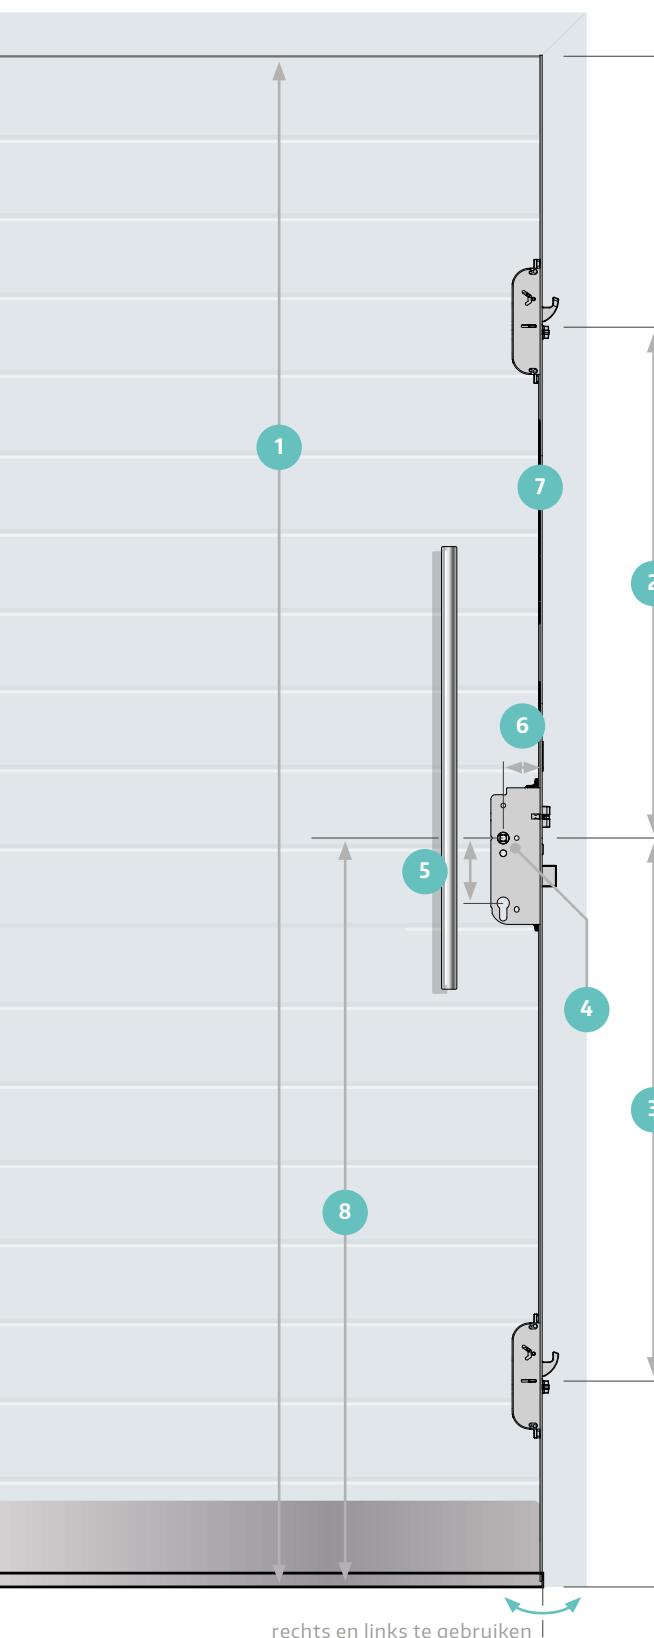

5

PLUG & PLAY

Eenvoudige, niet-verwisselbare
stekkerverbinding

6

EENVOUDIG IN- EN UITHANGEN

van de deur door (los) koppelbare kabel-
overgang of een overgang d.m.v. stoot-
contacten

Weinig onderdelen maximale mogelijkheden

1 DEURHOOGTES
van 1.750 - 1.950 mm
van 1.950 - 2.200 mm
van 2.200 - 2.900 mm

2 SLOTKAST BOVEN
K + 605 mm
K + 730 mm
K + 980 mm

3 KASTMAAT ONDER
K - 760 mm

4 VIERKANT
8 mm

5 PC MAAT
E92

6 DOORNMAAT
35, 40, 45, 55,
65, 80 mm

Voorplaten

Vele mogelijkheden in breedte en vorm voor de keuze van voorplaten, binnen standaard profilerings oplossingen.

7

VLAKKE VOORPLAAT

16, 20, 24 mm

AFGERONDE VOORPLAAT

20, 24 mm

U-VOORPLAAT

6 x 24 x 6 mm

HOEDVORMIGE VOORPLAAT

24 / 16 mm

8

KRUKHOOGTE

1050 mm

HOEDVORMIGE VOORPLAAT voor premium-afwerking

Hoe hoog of laag de deur ook moet zijn: de hoedvormige voorplaat tilt het uiterlijk naar een hoger niveau. Het verbergt onnauwkeurigheden tijdens het frezen en voorkomt vuilafzetting in de opening tussen voorplaat en passende groef. Op het gebied van veiligheid loont het altijd.