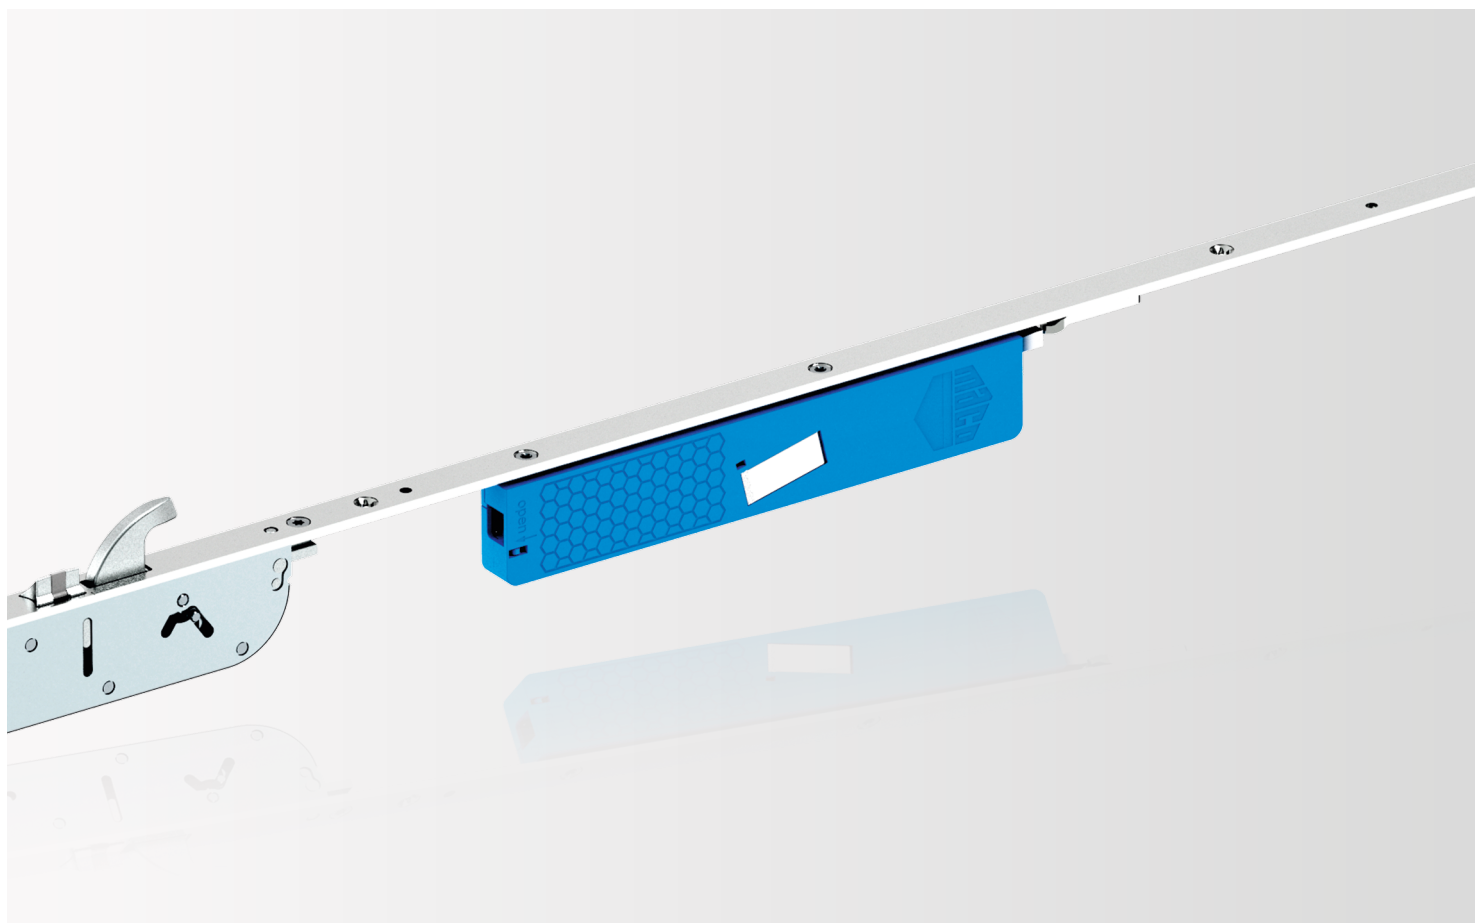

MACO A-TS MET DEURBEGRENZER

- › Voor extra veiligheid , om de deur op een kier te kunnen openen en ongewenste gasten buiten te laten – Speciale uitvoering
- › Verdektliggend en een mooi alternatief voor de klassieke deurketting
- › Van binnenuit per draaiknop te bedienen
- › Van buitenaf openen via de sleutel gelijktijdig met het deurslot zelf. Geen aparte handeling of sleutel nodig

MACO A-TS MET MOTORSLLOT

- › Snelle ontgrendeling zonder sleutel door de gemotoriseerde aandrijving
- › Compatibel met MACO's smartphone app en andere MACO openDoor toegangsooplossingen: keypad, vingerscan
- › Compatibel met andere toegangsooplossingen
- › Aansluiting van intercom-installaties mogelijk
- › Makkelijke (de)activering van de dagstand door middel van een schakelaar
- › Volledige automatisering met draaideuraandrijvingen mogelijk
- › Mechanische ontgrendeling met de sleutel nog steeds mogelijk
- › Makkelijk te openen vanuit het huis door middel van de deurkruk