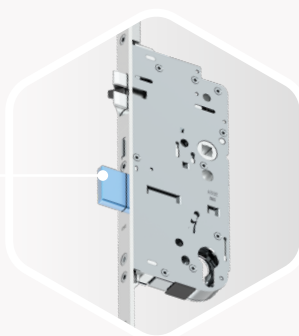

Zo eenvoudig is het!

1

3 DAGSCHOTEN VOOR PERFECTE VERGREDELING

Drie schoten vallen dicht en zorgen voor een gelijkmatig hoge sluitkracht. De deur wordt over de volledige hoogte, absoluut dicht afgesloten, waardoor tocht en vocht buiten blijven en de warmte binnen wordt gehouden.

2

ACTIVERING VAN SLUITMECHANISME

De dagschoot zorgt voor de automatische activering van het vergrendelingsmechanisme zodra de deur in het slot valt. Gelijktijdig controleert een magnetische trigger op correcte sluiting: de twee criteria voor een veilige vergrendeling. Naast de twee haken - en dit is uniek - wordt ook automatisch de nachtschoot uitgeschoven. De deur is drie keer vergrendeld, zonder sleutel.