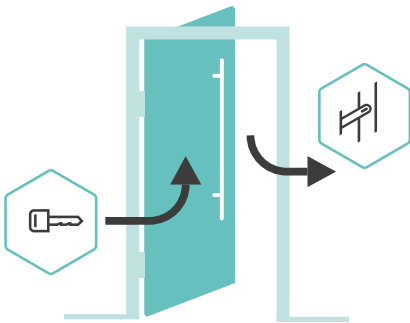

Drie keer uniek Perfect voor elke wens

EXCELLENT-LINE:

HET NIEUWE MF-HO PLATFORM;
VAN MECHANISCH NAAR
GEMOTORISEERD

MACO A-TS MECHANISCH-AUTOMATISCH

- › Veilig afsluiten: automatische vergrendeling zonder sleutel, gewoon door de deur dicht te trekken
- › Extra navergrendeling door cilinder is standaard, bijvoorbeeld om de deurkruk te vergrendelen van binnenuit, voor de veiligheid van kinderen of huisdieren
- › Makkelijk ontgrendelen aan de buitenkant met sleutel, één draai volstaat
- › Als de deur niet op slot is: het huis in- en uitlopen is makkelijk
- › Speciale variant zonder deurkruk-blokkering is altijd van binnenuit te openen

MACO A-TS MET DAGSTANDFUNCTIE

- › Maakt het mogelijk om de deur aan de buitenkant zonder sleutel te openen: de deur kan gewoon worden opengedruwd
- › Ideaal voor deuren die overdag vaak worden geopend en gesloten, bijv. kinderen die veel naar binnen en buiten lopen of bij bedrijven waar veel inloop is
- › De deur blijft stevig in de hoofdsluitplaat - ook bij windstoten
- › Snelle (de)activering van de dagstand door omschakeling van de grendel in de voorplaat
- › Met passende elektrische sluitplaat te combineren

MACO A-TS MET DEURBEGRENZER

- › Voor extra veiligheid , om de deur op een kier te kunnen openen en ongewenste gasten buiten te laten – Speciale uitvoering
- › Verdektliggend en een mooi alternatief voor de klassieke deurketting
- › Van binnenuit per draaiknop te bedienen
- › Van buitenaf openen via de sleutel gelijktijdig met het deurslot zelf. Geen aparte handeling of sleutel nodig