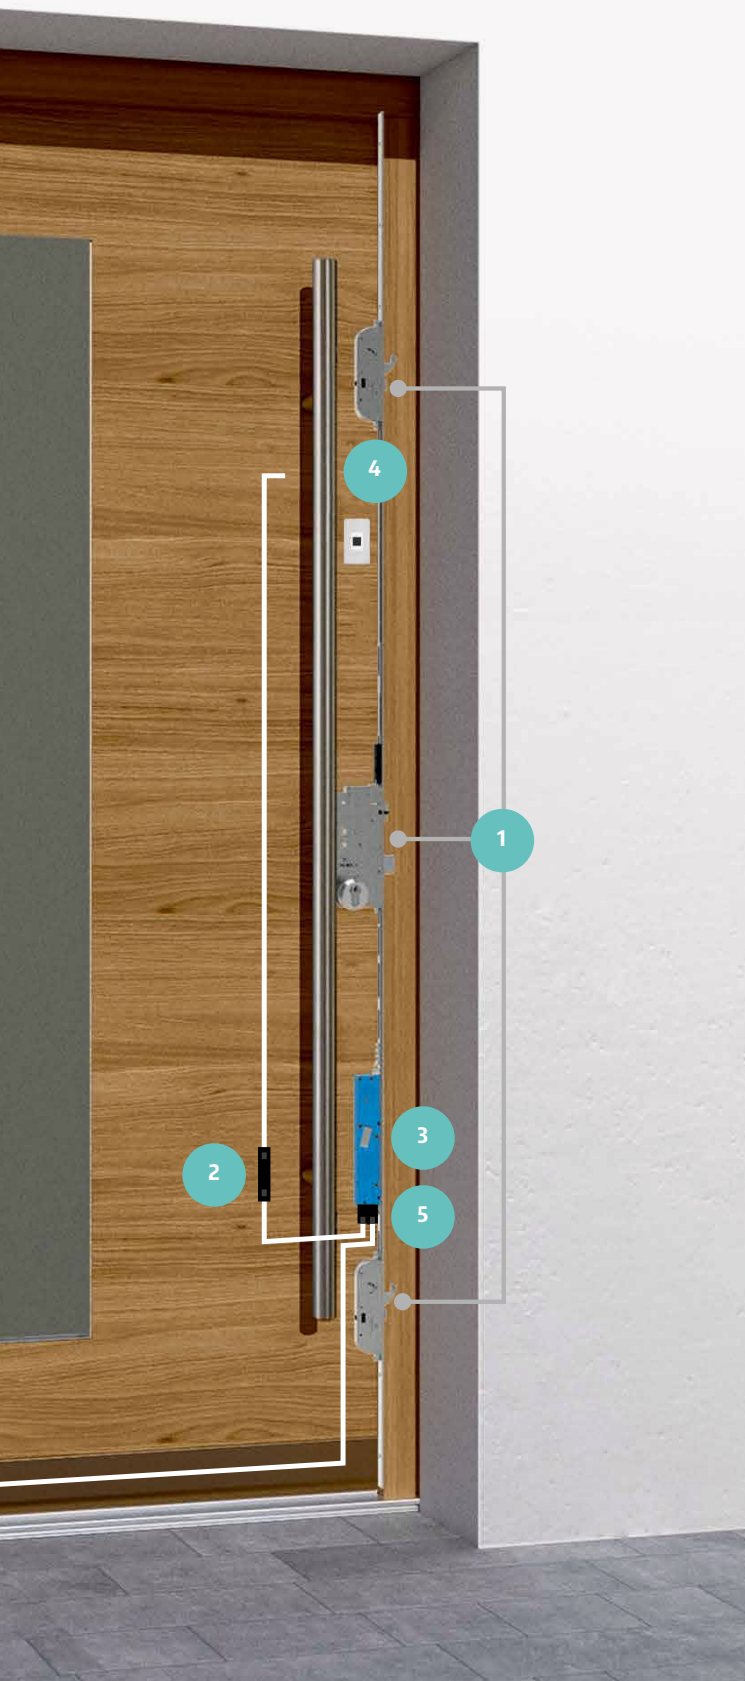

Weinig moeite Grote werking

1

DEURSLOT MET 3 DAGSCHOTEN

Hoge veiligheid door de automatische vergrendeling van de stalen haken en nachtschoot

2

MANIPULATIEBESCHERMING

De controle-eenheid is beveiligd, onbevoegden krijgen geen toegang

3

OPTIONELE MOTORISCHE ONTGREDELING VAN HET DEURSLOT

Maximaal comfort

5

6

4

VINGERSCAN / KEYPAD

Simpel in te bouwen in de Deur

5

PLUG & PLAY

Eenvoudige, niet-verwisselbare
stekkerverbinding

6

EENVOUDIG IN- EN UITHANGEN

van de deur door (los) koppelbare kabel-
overgang of een overgang d.m.v. stoot-
contacten

Weinig onderdelen maximale mogelijkheden