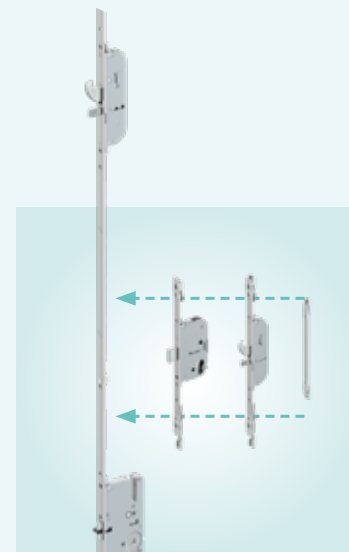

Nieuwe dimensies ...

Combineer eenvoudige, gestandaardiseerde processen met de hoogste beveiligingsstandaarden en absolute flexibiliteit. Met het modulaire concept van MACO voor meerpuntsvergrendelingen, kunt u het slot individueel aanpassen aan elke productieorder en dus aan elk deurformaat.