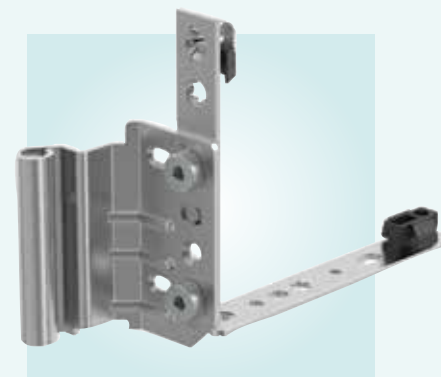

Oplossingen voor op maat gemaakte houtprofielen

Laat uw creativiteit de vrije loop. Ook bij speciale groef- en kozijnmaten of speciale raamspanningen - met MACO kunt u putten uit een groot aantal beslag-oplossingen waarmee u uw ideeën in de praktijk kunt omzetten.