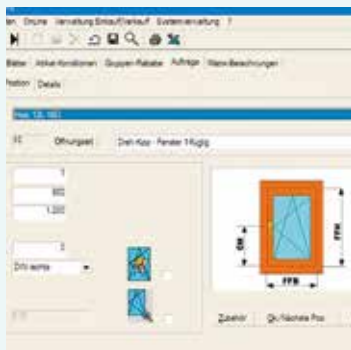

Beslagsamenstellingen met MACOWin+

Onze beslagconfigurator stelt duidelijke beslag lijsten voor u samen: u hoeft slechts één keer het gewenste raam en de beslag oplossing te specificeren. De raamafmetingen zijn voldoende. De calculatie komt zo met 1 klik „in huis“.