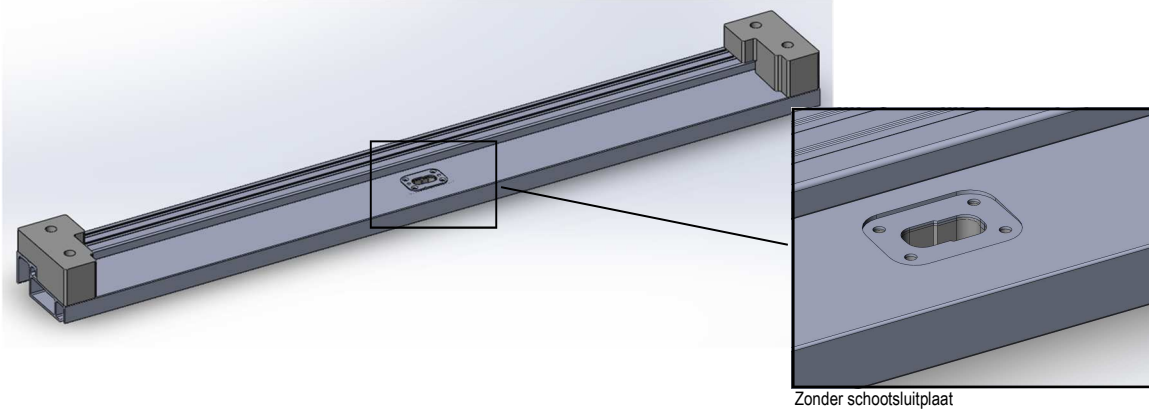

Sluitpot:

Renovatie of klooster sponing:

Oppervlakte:

MACO Beschläge Nederland BV
Stikkenweg 60
NL-7021 BN ZELHEM
TEL. +31 (0)314 659 700
INFO@maco-nl.nl
www.maco-nl.nl