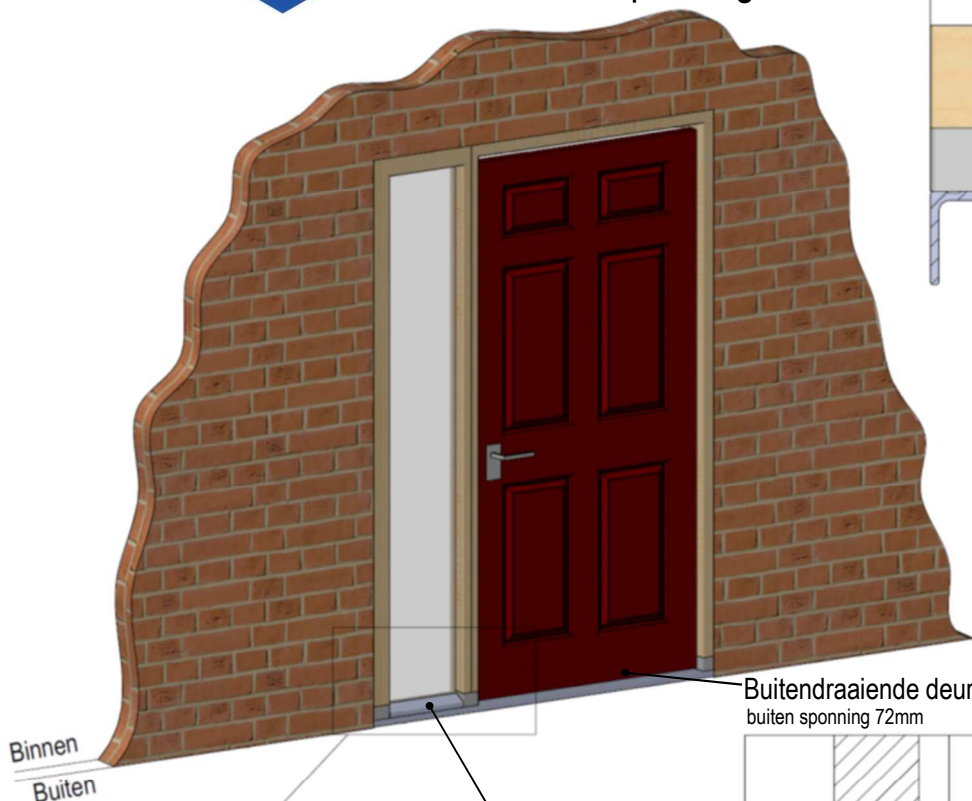

KOMO Gecertificeerd

Binnendraaiende deurdorpel met dam 42mm

52, 57, 67 en 72mm binnensponning

en 72mm buitensponning

MACO Beschläge Nederland BV
 Stikkenweg 60
 NL-7021 BN ZELHEM
 TEL. +31 (0)314 659 700
 INFO@maco-nl.nl
 www.maco-nl.nl

Alle rechten en wijzigingen voorbehouden.

Buitendraaiende deurdorpel met dam 42mm.

52, 57, 67 en 72mm binnensponning

en 72mm buitensponning

Binnensbeglazing (paneel)
binnensponning 52,57,67 of 72mm

Buitensbeglazing (paneel)
buiten sponning 72mm