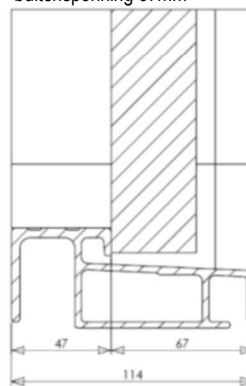

Alle rechten en wijzigingen voorbehouden.

Buitendraaiende deurdorpel met dam 47mm

46, 51, 55, 57, 60 en 72 binnensponning

en 67mm buitensponning

Buitendraaiende deur
buitensponning 67mm

Binnenbeglazing (paneel)
binnensponning 46,51,55,57,60 of 72 mm