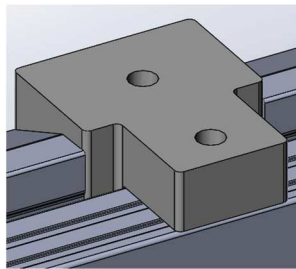

Enkele voorbeelden van neuten :

Buiten neuten*:

Neut buitensponning (Links & Rechts)

Tussenneut buitensponning (Links & Rechts)

Wisselneut buitensponning (Links & Rechts)

Binnen neuten*:

Neut binnensponning (Links & Rechts)

Tussenneut binnensponning

Wisselneut binnensponning (Links & Rechts)

MACO Beschläge Nederland BV
 Stikkenweg 60
 NL-7021 BN ZELHEM
 TEL. +31 (0)314 659 700
 INFO@maco-nl.nl
 www.maco-nl.nl

Standaard neut sponning kan worden gewijzigd (diepte of lengte)
 Standaard scharniersponning kan worden gewijzigd van 6mm naar 8mm
 Ook speciale neuten voor bijvoorbeeld hoekoplossingen zijn mogelijk.