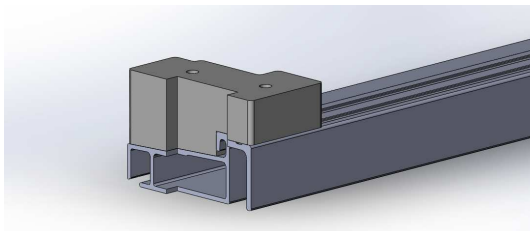

Renovatie of klooster sponing: