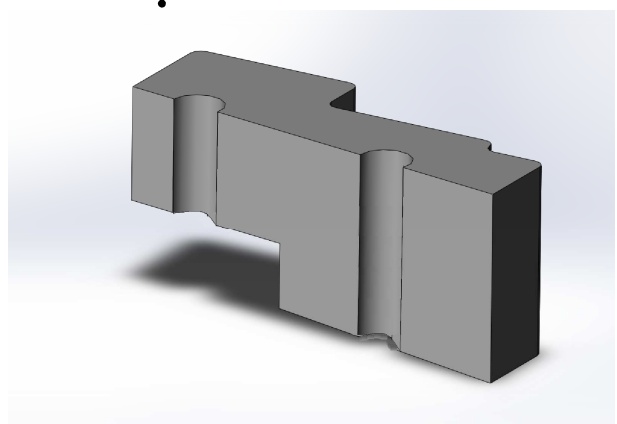

Alle rechten en wijzigingen voorbehouden.

Extra informatie Maco dorpels.

DORPELSYSTEMEMEN

Afwatering:

Loodslabbe:

Kantplank:

Centreergaten in de neuten:

Afmetingen: $\varnothing 14 \times 15$ mm