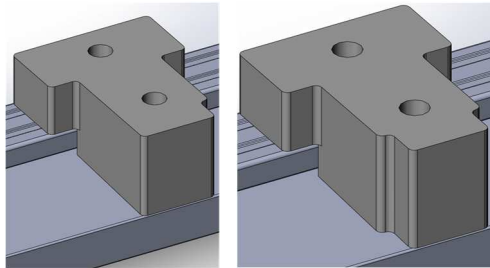

Enkele voorbeelden van neuten :

Buiten neuten*:

Neut buitensponning (Links & Rechts)

Tussenneut buitensponning (Links & Rechts)

Wisselneut buitensponning (Links & Rechts)

Binnen neuten*:

Neut binnensponning (Links & Rechts)

Tussenneut binnensponning

Wisselneut binnensponning (Links & Rechts)

MACO Beschläge Nederland BV
 Stikkenweg 60
 NL-7021 BN ZELHEM
 TEL. +31 (0)314 659 700
 INFO@maco-nl.nl
 www.maco-nl.nl

Standaard neut sponning kan worden gewijzigd (diepte of lengte)
 Standaard scharniersponning kan worden gewijzigd van 6mm naar 8mm
 Ook speciale neuten voor bijvoorbeeld hoekoplossingen zijn mogelijk.