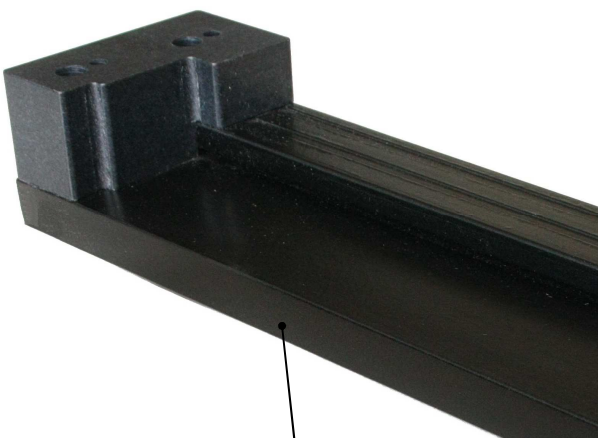

Sluitpot:

Renovatie of klooster sponing:

Oppervlakte:

Behandeld met hoogwaardige slijtvaste lak (RAL 9005)

Zwart slijt-, kras- en kleurvast basismateriaal (standaard)

MACO Beschläge Nederland BV
Stikkenweg 60
NL-7021 BN ZELHEM
TEL. +31 (0)314 659 700
INFO@maco-nl.nl
www.maco-nl.nl