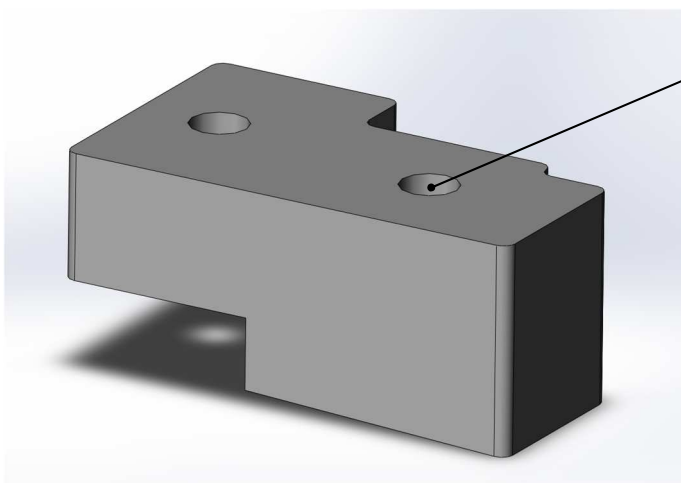

Alle rechten en wijzigingen voorbehouden.

Extra informatie Maco dorpels.

DORPELSYSTEMEMEN

Afwatering:

Loodslabbe:

Kantplank:

Centreergaten in de neuten:

Afmetingen: $\varnothing 14 \times 15$ mm