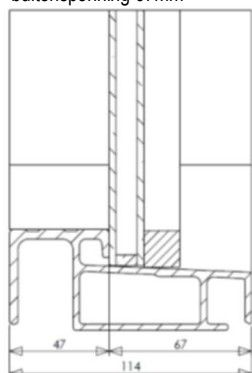

Buitenbeglazing (paneel)
buitensponning 67mm

MACO Beslāge Nederland BV
Stikkenweg 60
NL-7021 BN ZELHEM
TEL. +31 (0)314 659 700
INFO@maco-nl.nl
www.maco-nl.nl

Alle rechten en wijzigingen voorbehouden.