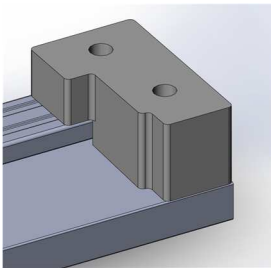

Enkele voorbeelden van neuten :

Buiten neuten*:

Neut buitensponning (Links & Rechts)

Tussenneut buitensponning (Links & Rechts)

Wisselneut buitensponning (Links & Rechts)

Binnen neuten*:

Neut binnensponning (Links & Rechts)

Tussenneut binnensponning

Wisselneut binnensponning (Links & Rechts)

MACO Beschläge Nederland BV
 Stikkenweg 60
 NL-7021 BN ZELHEM
 TEL. +31 (0)314 659 700
 INFO@maco-nl.nl
 www.maco-nl.nl

Standaard neut sponning kan worden gewijzigd (diepte of lengte)
 Standaard scharniersponning kan worden gewijzigd van 6mm naar 8mm
 Ook speciale neuten voor bijvoorbeeld hoekoplossingen zijn mogelijk.

Alle rechten en wijzigingen voorbehouden.

Montage instructie Maco dorpels

1. Verwijder schutfolie van de neutdichting en positioneer de dichtingen op de neuten.

2. Plaats afdichtingsring, met de rubberen zijde naar de dorpel, op aantrekbout. Breng vet aan op het afdichtingsvlak