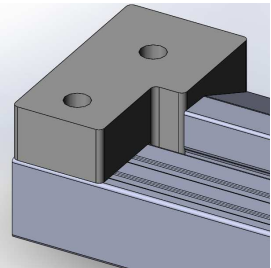

Enkele voorbeelden van neuten :

Buiten neuten*:

Neut buitensponning (Links & Rechts)

Tussenneut buitensponning (Links & Rechts)

Wisselneut buitensponning (Links & Rechts)

Binnen neuten*:

Neut binnensponning (Links & Rechts)

Tussenneut binnensponning

Wisselneut binnensponning (Links & Rechts)

MACO Beschläge Nederland BV
 Stikkenweg 60
 NL-7021 BN ZELHEM
 TEL. +31 (0)314 659 700
 INFO@maco-nl.nl
 www.maco-nl.nl

Standaard neut sponning kan worden gewijzigd (diepte of lengte)
 Standaard scharniersponning kan worden gewijzigd van 6mm naar 8mm
 Ook speciale neuten voor bijvoorbeeld hoekoplossingen zijn mogelijk.

Alle rechten en wijzigingen voorbehouden.

Montage instructie Maco dorpels

1. Verwijder schutfolie van de neutdichting en positioneer de dichtingen op de neuten.

2. Plaats afdichtingsring, met de rubberen zijde naar de dorpel, op aantrekbout. Breng vet aan op het afdichtingsvlak