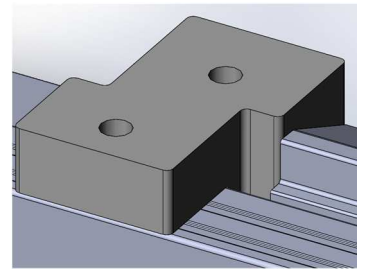

Enkele voorbeelden van neuten :

Buiten neuten*:

Neut buitensponning (Links & Rechts)

Tussenneut buitensponning (Links & Rechts)

Wisselneut buitensponning (Links & Rechts)

Binnen neuten*:

Neut binnensponning (Links & Rechts)

Tussenneut binnensponning

Wisselneut binnensponning (Links & Rechts)

MACO Beschläge Nederland BV
 Stikkenweg 60
 NL-7021 BN ZELHEM
 TEL. +31 (0)314 659 700
 INFO@maco-nl.nl
 www.maco-nl.nl

Standaard neut sponning kan worden gewijzigd (diepte of lengte)
 Standaard scharniersponning kan worden gewijzigd van 6mm naar 8mm
 Ook speciale neuten voor bijvoorbeeld hoekoplossingen zijn mogelijk.