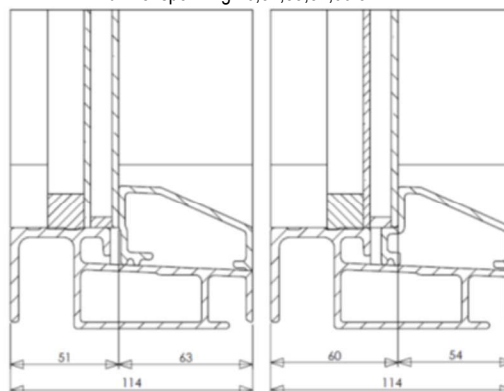

MACO Beschläge Nederland BV
 Stikkenweg 60
 NL-7021 BN ZELHEM
 TEL. +31 (0)314 659 700
 FAX +31 (0)314 623 649
 INFO@maco-nl.nl
 www.maco-nl.nl

Alle rechten en wijzigingen voorbehouden.

Binnendraaiende deurdorpel met dam 47mm
 46, 51, 55, 57, 60 en 72 mm binnensponning
 en 67mm buitensponning)

Binnendraaiende deur
 binnensponning 46,51,55,57,60 of 72 mm

Binnenbeglazing (paneel)
 binnensponning 46,51,55,57,60 of 72 mm

Buitenbeglazing (paneel)
 buitensponning 67mm

MACO Beslāge Nederland BV
 Stikkenweg 60
 NL-7021 BN ZELHEM
 TEL. +31 (0)314 659 700
 INFO@maco-nl.nl
 www.maco-nl.nl