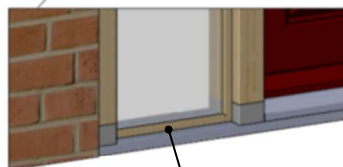

Binnendraaiende deurdorpel met dam 47mm
46, 51, 55, 57, 60 en 72 mm binnensponning
en 67mm buitensponning)