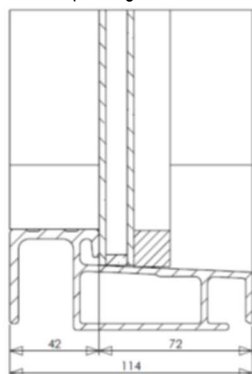

Alle rechten en wijzigingen voorbehouden.

Buitendraaiende deurdorpel met dam 42mm.

52, 57, 67 en 72mm binnensponning

en 72mm buitensponning

Binnensbeglazing (paneel)
binnensponning 52,57,67 of 72mm

Buitensbeglazing (paneel)
buiten sponning 72mm