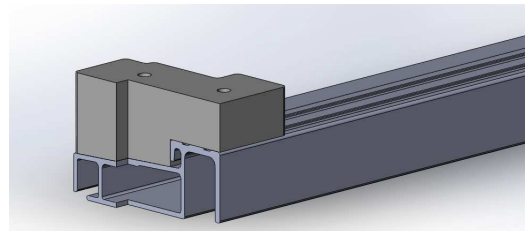

Renovatie of klooster sponing: