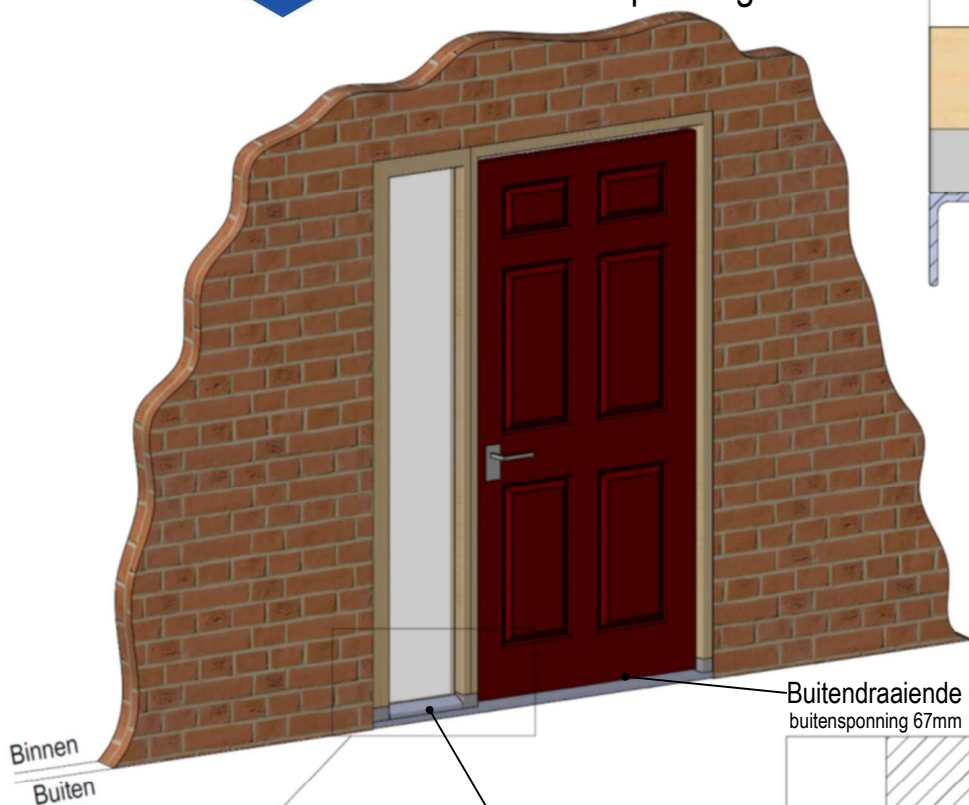

Binnendraaiende deur
 binnensponning 46,51,55,57,60 of 72 mm

Binnenbeglazing (paneel)
 binnensponning 46,51,55,57,60 of 72 mm

Buitenbeglazing (paneel)
 buitensponning 67mm

MACO Beslāge Nederland BV
 Stikkenweg 60
 NL-7021 BN ZELHEM
 TEL. +31 (0)314 659 700
 INFO@maco-nl.nl
 www.maco-nl.nl

Alle rechten en wijzigingen voorbehouden.

Buitendraaiende deurdorpel met dam 47mm

46, 51, 55, 57, 60 en 72 binnensponning

en 67mm buitensponning

Buitendraaiende deur
buitensponning 67mm

Binnenbeglazing (paneel)
binnensponning 46,51,55,57,60 of 72 mm