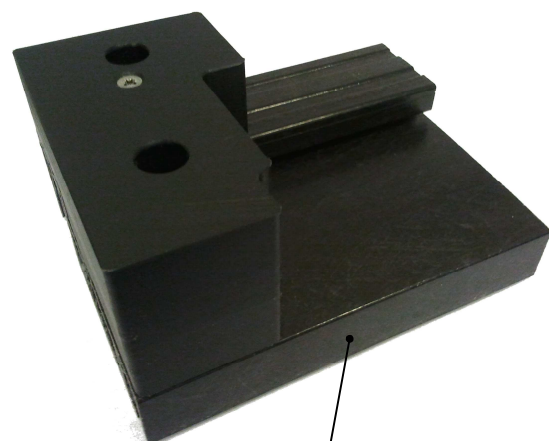

Sluitpot:

Renovatie of klooster sponing:

Oppervlakte:

Behandeld met hoogwaardige slijtvaste lak (RAL 9005)

Zwart slijt-, kras- en kleurvast basismateriaal (standaard)

MACO Beschläge Nederland BV
Stikkenweg 60
NL-7021 BN ZELHEM
TEL. +31 (0)314 659 700
INFO@maco-nl.nl
www.maco-nl.nl