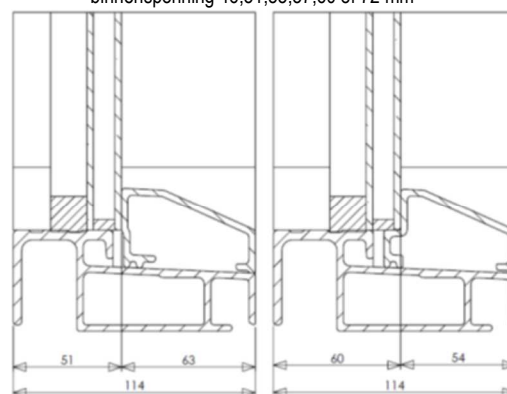

MACO Beslāge Nederland BV
Stikkenweg 60
NL-7021 BN ZELHEM
TEL. +31 (0)314 659 700
INFO@maco-nl.nl
www.maco-nl.nl

Alle rechten en wijzigingen voorbehouden.