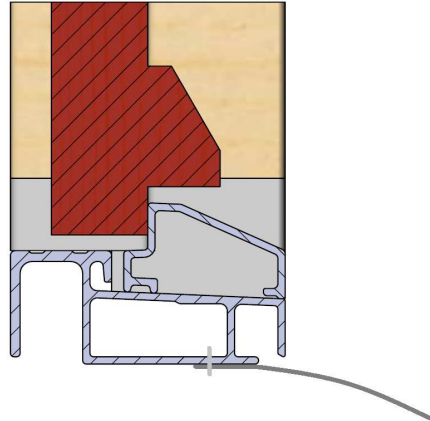

Alle rechten en wijzigingen voorbehouden.

Extra informatie Maco dorpels.

DORPELSYSTEMEMEN

Afwatering:

Loodslabbe:

Kantplank:

Centreergaten in de neuten:

Afmetingen: $\varnothing 14 \times 15$ mm

Merk: Kleur: Aantal:

[L] Stijl diepte	114	>	67	>	30	>	30	>	0	>	0	>	0	>	0	>	0	>	0	>	0
[E] Stijl breedte	67	>	67	>	30	>	30	>	0	>	0	>	0	>	0	>	0	>	0	>	0
[H] Neut hoogte	30	>	30	>	0	>	0	>	0	>	0	>	0	>	0	>	0	>	0	>	0
[C] Dagmaat opening	900	>	0	>	0	>	0	>	0	>	0	>	0	>	0	>	0	>	0	>	0
[S] Sponning breedte	0	>	0	>	0	>	0	>	0	>	0	>	0	>	0	>	0	>	0	>	0
[J] Scharnierhol breedte	0	>	0	>	0	>	0	>	0	>	0	>	0	>	0	>	0	>	0	>	0
[M] Stijlmaat positie	Geen	>	Geen	>	Geen	>	Geen	>	Geen	>	Geen	>	Geen	>	Geen	>	Geen	>	Geen	>	Geen
[N] Stijlmaat offset		>		>		>		>		>		>		>		>		>		>	
[T] Opstand kloostersponning buiten	0	>	0	>	0	>	0	>	0	>	0	>	0	>	0	>	0	>	0	>	0
[U] Opstand kloostersponning binnen	0	>	0	>	0	>	0	>	0	>	0	>	0	>	0	>	0	>	0	>	0
[V] Kloostersponning diepte	0	>	0	>	0	>	0	>	0	>	0	>	0	>	0	>	0	>	0	>	0
[W] Getraptesponning diepte	0	>	0	>	0	>	0	>	0	>	0	>	0	>	0	>	0	>	0	>	0