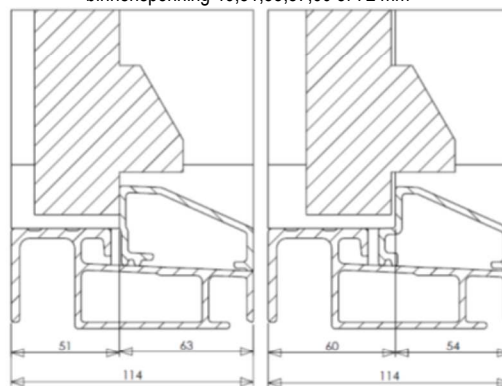

Binnendraaiende deur
 binnensponning 46,51,55,57,60 of 72 mm

Binnenbeglazing (paneel)
 binnensponning 46,51,55,57,60 of 72 mm

Buitenbeglazing (paneel)
 buitensponning 67mm

MACO Beslāge Nederland BV
 Stikkenweg 60
 NL-7021 BN ZELHEM
 TEL. +31 (0)314 659 700
 INFO@maco-nl.nl
 www.maco-nl.nl