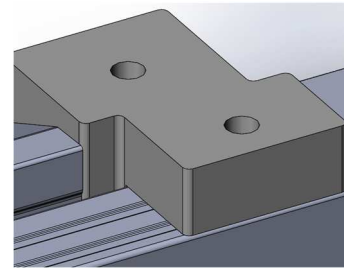

Enkele voorbeelden van neuten :

Buiten neuten*:

Neut buitensponning (Links & Rechts)

Tussenneut buitensponning (Links & Rechts)

Wisselneut buitensponning (Links & Rechts)

Binnen neuten*:

Neut binnensponning (Links & Rechts)

Tussenneut binnensponning

Wisselneut binnensponning (Links & Rechts)

MACO Beschläge Nederland BV
 Stikkenweg 60
 NL-7021 BN ZELHEM
 TEL. +31 (0)314 659 700
 INFO@maco-nl.nl
 www.maco-nl.nl

Standaard neut sponning kan worden gewijzigd (diepte of lengte)
 Standaard scharniersponning kan worden gewijzigd van 6mm naar 8mm
 Ook speciale neuten voor bijvoorbeeld hoekoplossingen zijn mogelijk.