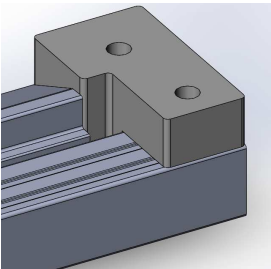

Enkele voorbeelden van neuten :

Buiten neuten*:

Neut buitensponning (Links & Rechts)

Tussenneut buitensponning (Links & Rechts)

Wisselneut buitensponning (Links & Rechts)

Binnen neuten*:

Neut binnensponning (Links & Rechts)

Tussenneut binnensponning

Wisselneut binnensponning (Links & Rechts)

MACO Beschläge Nederland BV
 Stikkenweg 60
 NL-7021 BN ZELHEM
 TEL. +31 (0)314 659 700
 INFO@maco-nl.nl
 www.maco-nl.nl

Standaard neut sponning kan worden gewijzigd (diepte of lengte)
 Standaard scharniersponning kan worden gewijzigd van 6mm naar 8mm
 Ook speciale neuten voor bijvoorbeeld hoekoplossingen zijn mogelijk.

Alle rechten en wijzigingen voorbehouden.

Montage instructie Maco dorpels

1. Verwijder schutfolie van de neutdichting en positioneer de dichtingen op de neuten.

2. Plaats afdichtingsring, met de rubberen zijde naar de dorpel, op aantrekbout. Breng vet aan op het afdichtingsvlak