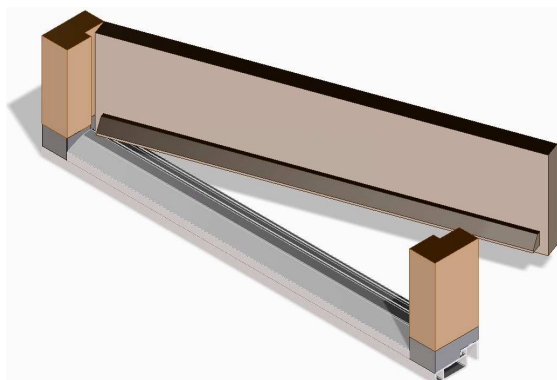

Het nieuwe materiaal is hitte- en vorst-gevoelig en heeft een oppervlak dat extreem belast kan worden.

Geschikt voor rolstoelgebruikers - compromisloze veiligheid.

KOMO Gecertificeerd

Inhoud

Documentatie dorpel

pagina 5	Dorpels voor binnendraaiende buitendeuren met dam 42mm
pagina 6	Dorpels voor buitendraaiende buitendeuren met dam 42mm
pagina 7	Dorpels voor binnendraaiende buitendeuren met dam 47mm
pagina 8	Dorpels voor buitendraaiende buitendeuren met dam 47mm
pagina 9	Extra mogelijkheden
pagina 10	voorbeelden van neuten
pagina 11	montage instructie
pagina 12	extra informatie
pagina 13 +14	voorbeeld bestelformulier op website

KOMO Gecertificeerd

Binnendraaiende deurdorpel met dam 42mm

52, 57, 67 en 72mm binnensponning

en 72mm buitensponning

MACO Beschläge Nederland BV
 Stikkenweg 60
 NL-7021 BN ZELHEM
 TEL. +31 (0)314 659 700
 INFO@maco-nl.nl
 www.maco-nl.nl