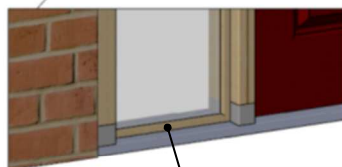

Buitendraaiende deurdorpel met dam 42mm.

52, 57, 67 en 72mm binnensponning

en 72mm buitensponning

Binnensbeglazing (paneel)
binnensponning 52,57,67 of 72mm