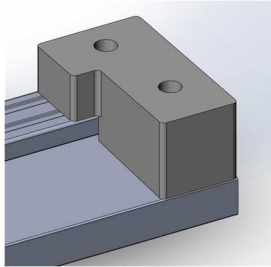

Enkele voorbeelden van neuten :

Buiten neuten*:

Neut buitensponning (Links & Rechts)

Tussenneut buitensponning (Links & Rechts)

Wisselneut buitensponning (Links & Rechts)

Binnen neuten*:

Neut binnensponning (Links & Rechts)

Tussenneut binnensponning

Wisselneut binnensponning (Links & Rechts)

MACO Beschläge Nederland BV
 Stikkenweg 60
 NL-7021 BN ZELHEM
 TEL. +31 (0)314 659 700
 INFO@maco-nl.nl
 www.maco-nl.nl

Standaard neut sponning kan worden gewijzigd (diepte of lengte)
 Standaard scharniersponning kan worden gewijzigd van 6mm naar 8mm
 Ook speciale neuten voor bijvoorbeeld hoekoplossingen zijn mogelijk.