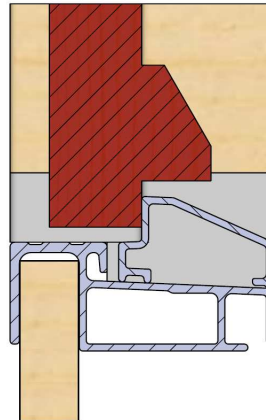

Alle rechten en wijzigingen voorbehouden.

Extra informatie Maco dorpels.

DORPELSYSTEMEMEN

Afwatering:

Loodslabbe:

Kantplank:

Centreergaten in de neuten:

Afmetingen: $\varnothing 14 \times 15$ mm