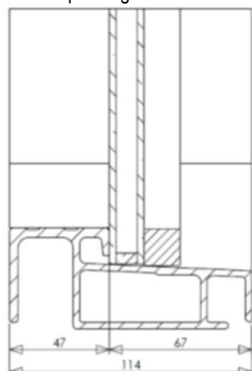

Binnendraaiende deur
 binnensponning 46,51,55,57,60 of 72 mm

Binnenbeglazing (paneel)
 binnensponning 46,51,55,57,60 of 72 mm

Buitenbeglazing (paneel)
 buitensponning 67mm

MACO Beslāge Nederland BV
 Stikkenweg 60
 NL-7021 BN ZELHEM
 TEL. +31 (0)314 659 700
 INFO@maco-nl.nl
 www.maco-nl.nl