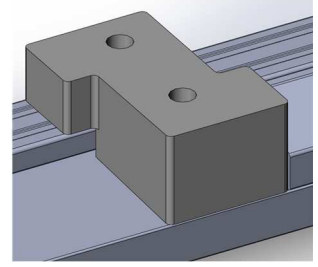

Enkele voorbeelden van neuten :

Buiten neuten*:

Neut buitensponning (Links & Rechts)

Tussenneut buitensponning (Links & Rechts)

Wisselneut buitensponning (Links & Rechts)

Binnen neuten*:

Neut binnensponning (Links & Rechts)

Tussenneut binnensponning

Wisselneut binnensponning (Links & Rechts)

MACO Beschläge Nederland BV
 Stikkenweg 60
 NL-7021 BN ZELHEM
 TEL. +31 (0)314 659 700
 INFO@maco-nl.nl
 www.maco-nl.nl

Standaard neut sponning kan worden gewijzigd (diepte of lengte)
 Standaard scharniersponning kan worden gewijzigd van 6mm naar 8mm
 Ook speciale neuten voor bijvoorbeeld hoekoplossingen zijn mogelijk.

Alle rechten en wijzigingen voorbehouden.

Montage instructie Maco dorpels

1. Verwijder schutfolie van de neutdichting en positioneer de dichtingen op de neuten.

2. Plaats afdichtingsring, met de rubberen zijde naar de dorpel, op aantrekbout. Breng vet aan op het afdichtingsvlak