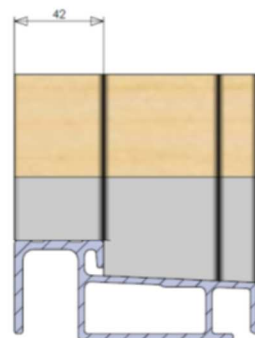

Alle rechten en wijzigingen voorbehouden.

Buitendraaiende deurdorpel met dam 42mm.

52, 57, 67 en 72mm binnensponning

en 72mm buitensponning

Binnensbeglazing (paneel)
binnensponning 52,57,67 of 72mm

Buitensbeglazing (paneel)
buiten sponning 72mm