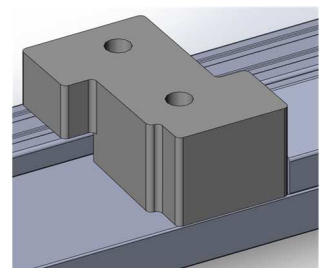

Enkele voorbeelden van neuten :

Buiten neuten*:

Neut buitensponning (Links & Rechts)

Tussenneut buitensponning (Links & Rechts)

Wisselneut buitensponning (Links & Rechts)

Binnen neuten*:

Neut binnensponning (Links & Rechts)

Tussenneut binnensponning

Wisselneut binnensponning (Links & Rechts)

MACO Beschläge Nederland BV
 Stikkenweg 60
 NL-7021 BN ZELHEM
 TEL. +31 (0)314 659 700
 INFO@maco-nl.nl
 www.maco-nl.nl

Standaard neut sponning kan worden gewijzigd (diepte of lengte)
 Standaard scharniersponning kan worden gewijzigd van 6mm naar 8mm
 Ook speciale neuten voor bijvoorbeeld hoekoplossingen zijn mogelijk.

Alle rechten en wijzigingen voorbehouden.

Montage instructie Maco dorpels

1. Verwijder schutfolie van de neutdichting en positioneer de dichtingen op de neuten.

2. Plaats afdichtingsring, met de rubberen zijde naar de dorpel, op aantrekbout. Breng vet aan op het afdichtingsvlak