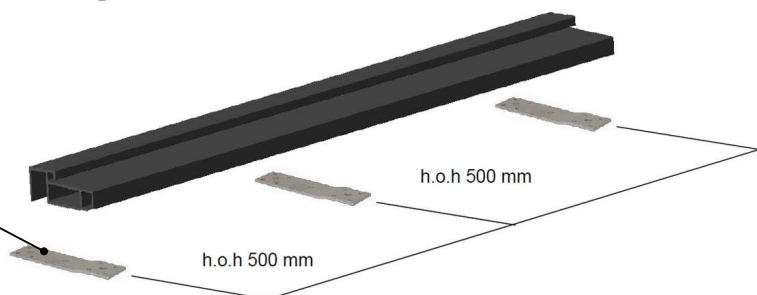

5. Positionering van de vloerkozijnstrippen of kozijnstelhoeken op h.o.h 500 mm *