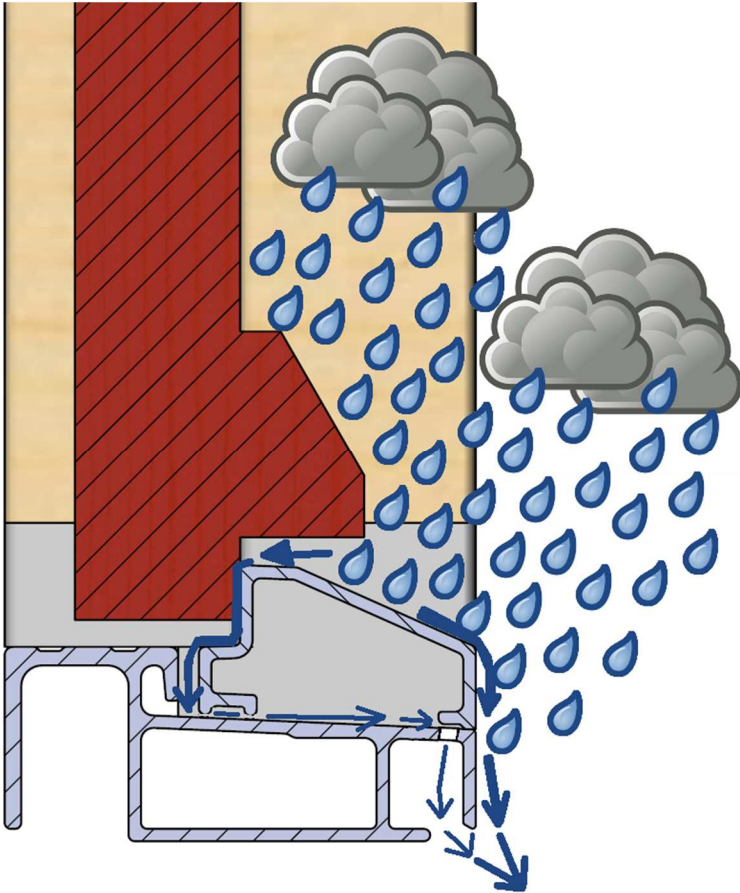

Alle rechten en wijzigingen voorbehouden.

Extra informatie Maco dorpels.

DORPELSYSTEMEMEN

Afwatering:

Loodslabbe:

Kantplank:

Centreergaten in de neuten:

Afmetingen: $\varnothing 14 \times 15$ mm