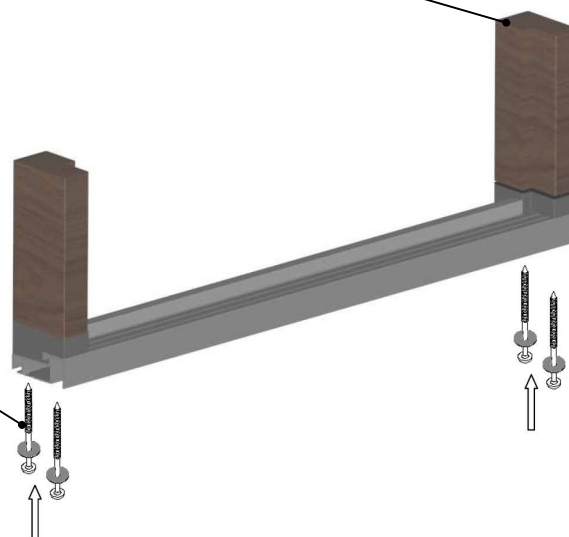

Alle rechten en wijzigingen voorbehouden.

Montage instructie Maco dorpels

1. Verwijder schutfolie van de neutdichting en positioneer de dichtingen op de neuten.

2. Plaats afdichtingsring, met de rubberen zijde naar de dorpel, op aantrekbout. Breng vet aan op het afdichtingsvlak

3. Boor de houten stijlen met een boor van Ø 6 mm voor. Positioneer de dorpel t.o.v. het kozijn

4. Trek met een momentsleutel de schroeven aan op de dorpel. Draaimoment ± 18 Nm

5. Positionering van de vloerkozijnstrippen of kozijnstelhoeken op h.o.h 500 mm *