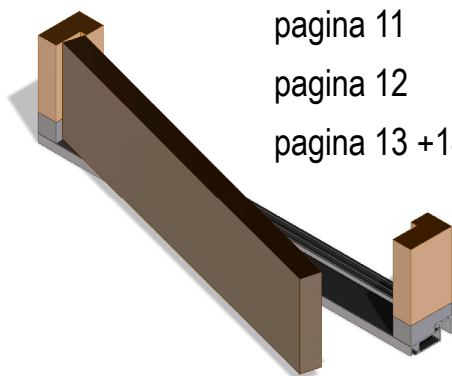

Het nieuwe materiaal is hitte- en vorst-gevoelig en heeft een oppervlak dat extreem belast kan worden.

Geschikt voor rolstoelgebruikers - compromisloze veiligheid.

KOMO Gecertificeerd

Inhoud

Documentatie dorpel

pagina 5	Dorpels voor binnendraaiende buitendeuren met dam 42mm
pagina 6	Dorpels voor buitendraaiende buitendeuren met dam 42mm
pagina 7	Dorpels voor binnendraaiende buitendeuren met dam 47mm
pagina 8	Dorpels voor buitendraaiende buitendeuren met dam 47mm
pagina 9	Extra mogelijkheden
pagina 10	voorbeelden van neuten
pagina 11	montage instructie
pagina 12	extra informatie
pagina 13 +14	voorbeeld bestelformulier op website

KOMO Gecertificeerd

Binnendraaiende deurdorpel met dam 42mm

52, 57, 67 en 72mm binnensponning

en 72mm buitensponning

MACO Beschläge Nederland BV
 Stikkenweg 60
 NL-7021 BN ZELHEM
 TEL. +31 (0)314 659 700
 INFO@maco-nl.nl
 www.maco-nl.nl