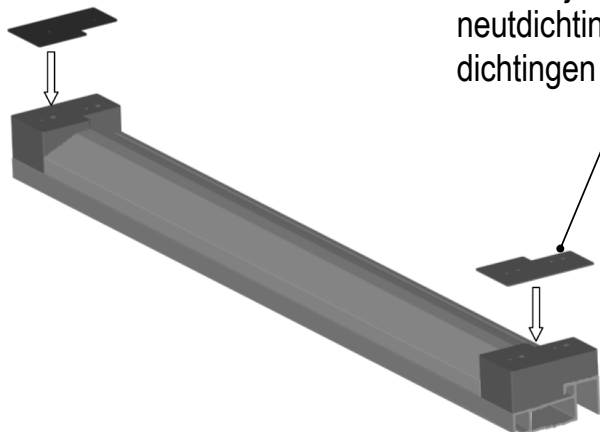

Enkele voorbeelden van neuten :

Buiten neuten*:

Neut buitensponning (Links & Rechts)

Tussenneut buitensponning (Links & Rechts)

Wisselneut buitensponning (Links & Rechts)

Binnen neuten*:

Neut binnensponning (Links & Rechts)

Tussenneut binnensponning

Wisselneut binnensponning (Links & Rechts)

MACO Beschläge Nederland BV
 Stikkenweg 60
 NL-7021 BN ZELHEM
 TEL. +31 (0)314 659 700
 INFO@maco-nl.nl
 www.maco-nl.nl

Standaard neut sponning kan worden gewijzigd (diepte of lengte)
 Standaard scharniersponning kan worden gewijzigd van 6mm naar 8mm
 Ook speciale neuten voor bijvoorbeeld hoekoplossingen zijn mogelijk.

Alle rechten en wijzigingen voorbehouden.

Montage instructie Maco dorpels

1. Verwijder schutfolie van de neutdichting en positioneer de dichtingen op de neuten.

2. Plaats afdichtingsring, met de rubberen zijde naar de dorpel, op aantrekbout. Breng vet aan op het afdichtingsvlak