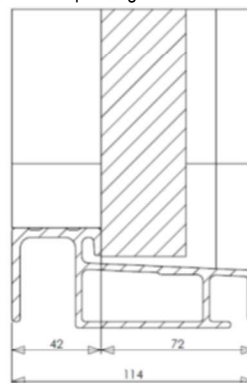

Buitendraaiende deurdorpel met dam 42mm.

52, 57, 67 en 72mm binnensponning

en 72mm buitensponning

Binnensbeglazing (paneel)
binnensponning 52,57,67 of 72mm