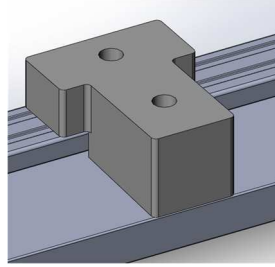

Sluitpot:

Renovatie of klooster sponing:

Oppervlakte:

Behandeld met hoogwaardige slijtvaste lak (RAL 9005)

Zwart slijt-, kras- en kleurvast basismateriaal (standaard)

MACO Beschläge Nederland BV
Stikkenweg 60
NL-7021 BN ZELHEM
TEL. +31 (0)314 659 700
INFO@maco-nl.nl
www.maco-nl.nl

Enkele voorbeelden van neuten :

Buiten neuten*:

Neut buitensponning (Links & Rechts)

Tussenneut buitensponning (Links & Rechts)

Wisselneut buitensponning (Links & Rechts)

Binnen neuten*:

Neut binnensponning (Links & Rechts)

Tussenneut binnensponning

Wisselneut binnensponning (Links & Rechts)

MACO Beschläge Nederland BV
 Stikkenweg 60
 NL-7021 BN ZELHEM
 TEL. +31 (0)314 659 700
 INFO@maco-nl.nl
 www.maco-nl.nl

Standaard neut sponning kan worden gewijzigd (diepte of lengte)
 Standaard scharniersponning kan worden gewijzigd van 6mm naar 8mm
 Ook speciale neuten voor bijvoorbeeld hoekoplossingen zijn mogelijk.