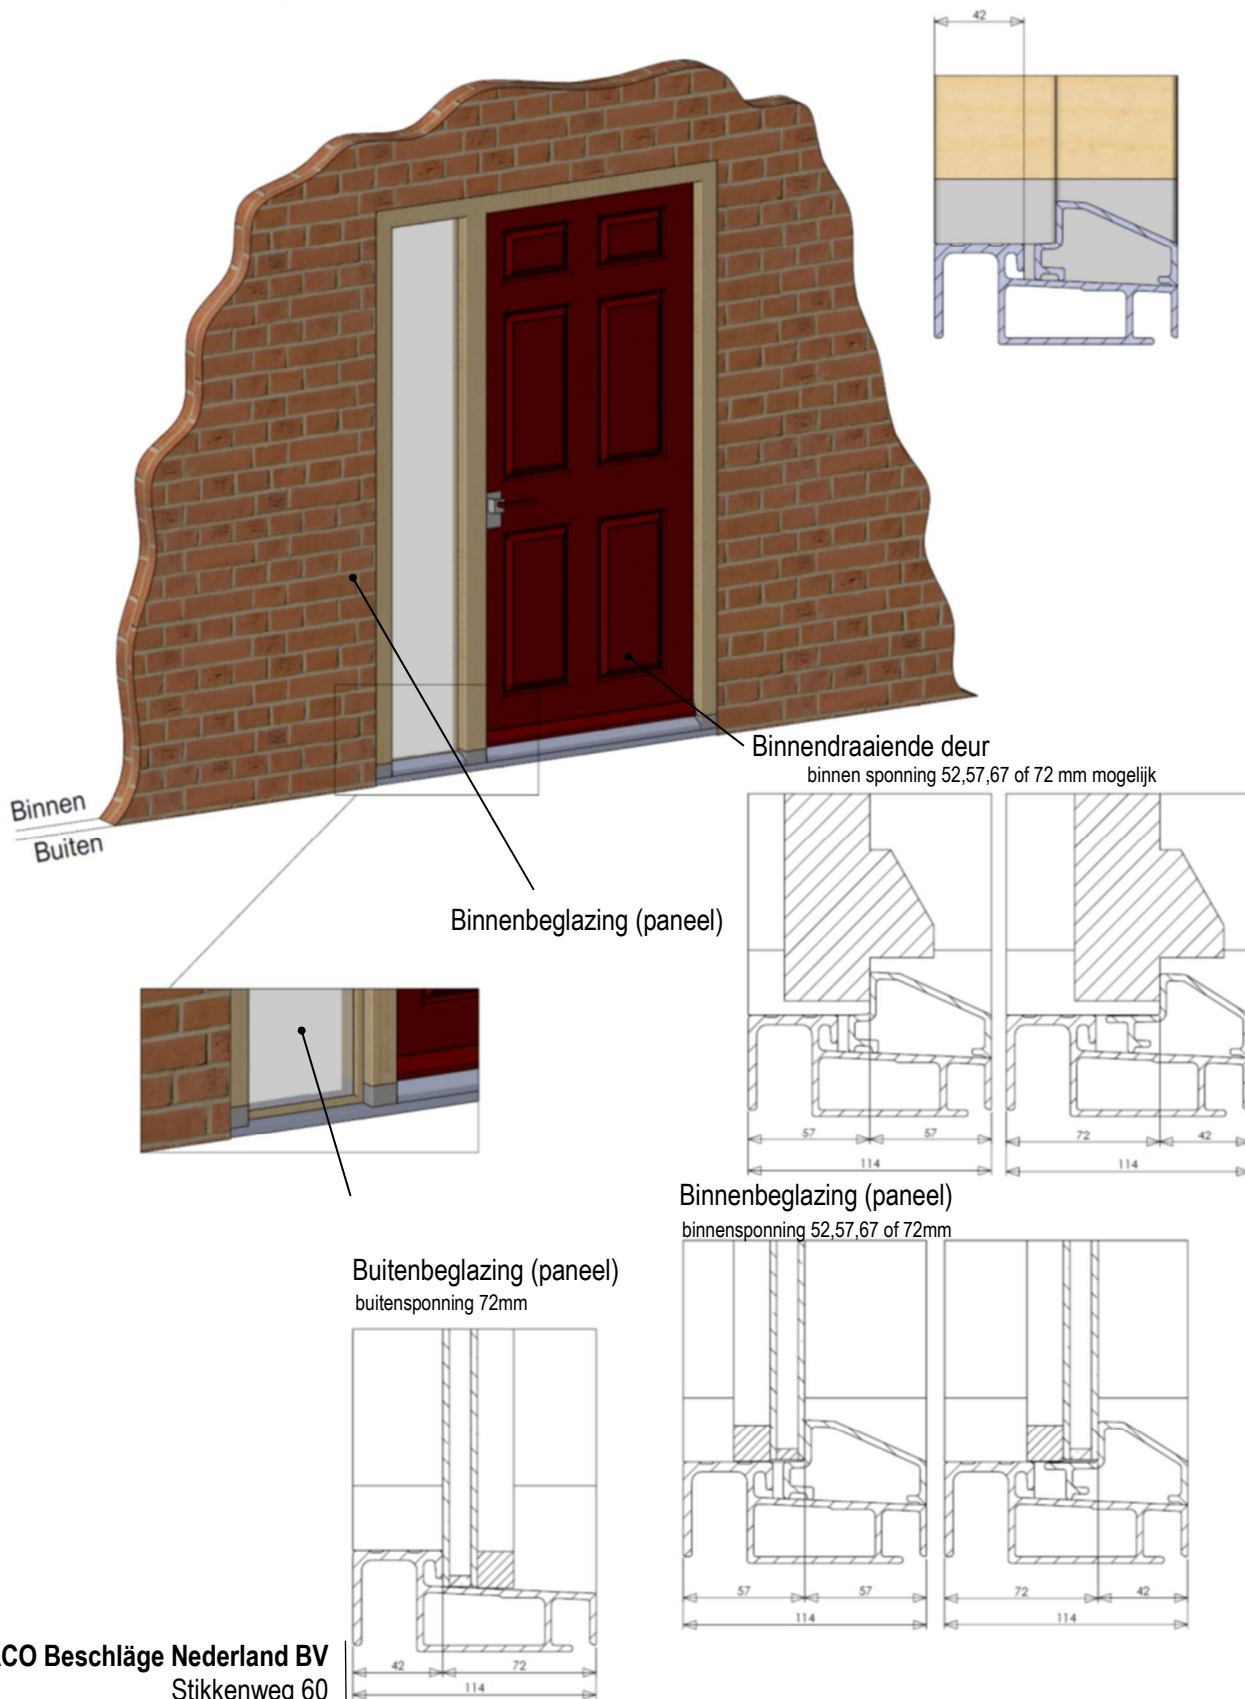

pagina 5	Dorpels voor binnendraaiende buitendeuren met dam 42mm
pagina 6	Dorpels voor buitendraaiende buitendeuren met dam 42mm
pagina 7	Dorpels voor binnendraaiende buitendeuren met dam 47mm
pagina 8	Dorpels voor buitendraaiende buitendeuren met dam 47mm
pagina 9	Extra mogelijkheden
pagina 10	voorbeelden van neuten
pagina 11	montage instructie
pagina 12	extra informatie
pagina 13 +14	voorbeeld bestelformulier op website

KOMO Gecertificeerd

Binnendraaiende deurdorpel met dam 42mm

52, 57, 67 en 72mm binnensponning

en 72mm buitensponning

MACO Beschläge Nederland BV
 Stikkenweg 60
 NL-7021 BN ZELHEM
 TEL. +31 (0)314 659 700
 INFO@maco-nl.nl
 www.maco-nl.nl

Alle rechten en wijzigingen voorbehouden.

Buitendraaiende deurdorpel met dam 42mm.

52, 57, 67 en 72mm binnensponning

en 72mm buitensponning

Binnensbeglazing (paneel)
binnensponning 52,57,67 of 72mm

Buitensbeglazing (paneel)
buiten sponning 72mm