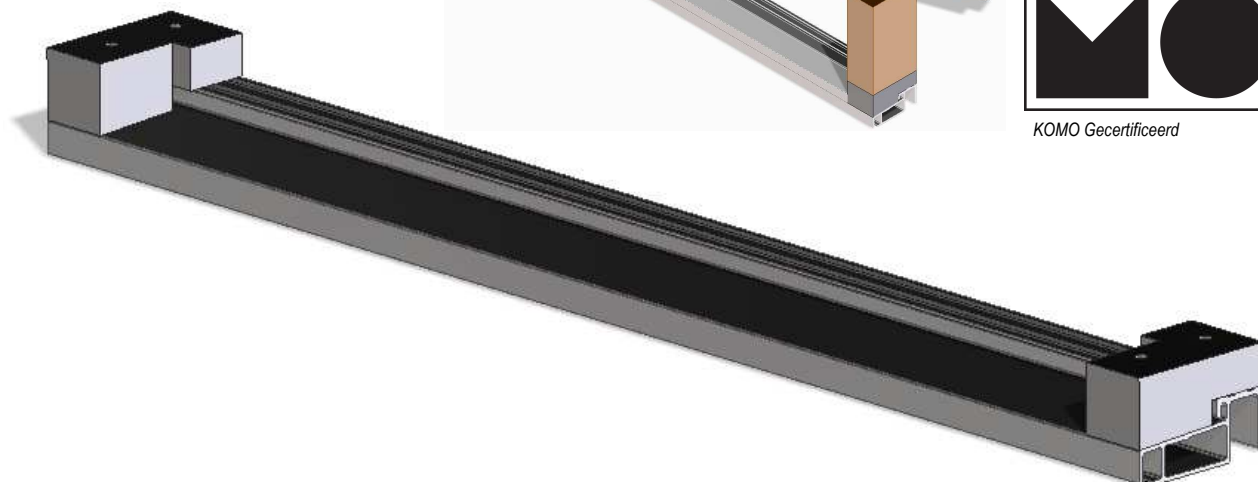

Alle rechten en wijzigingen voorbehouden.

Geweldige performance tegen warmte of kou!

De voordelen op een rij:

- Geen extra thermische isolatie meer nodig
- Effectieve isolatie tegen warmte of koude
- Ideale oplossing voor koude plekken en tocht
- Uitstekende waterdichtheid
- Zeer laag uitzettingscoëfficiënt
- Materiaal is hitte en vorst bestendig
- Deurdorpel wordt in een deel geleverd
- Eenvoudige montage
- In alle mogelijke kleuren verkrijgbaar
- Zeer duurzaam oppervlak, hoge belasting mogelijk
- Lichtgewicht en stille werking
- Optimaal comfort opening
- Slechts 19 mm hoge opstap
- Flexibel samen te stellen
- KOMO Gecertificeerd
- Zeer sterk maar toch erg licht van gewicht
- U-waarde binnensponning dorpel v.a. 0,626 [W/(m²K)]
- U-waarde buitensponning dorpel v.a. 1,244 [W/(m²K)]

Het nieuwe materiaal is hitte- en vorst-gevoelig en heeft een oppervlak dat extreem belast kan worden.

Geschikt voor rolstoelgebruikers - compromisloze veiligheid.

KOMO Gecertificeerd

Inhoud

Documentatie dorpel

pagina 5	Dorpels voor binnendraaiende buitendeuren met dam 42mm
pagina 6	Dorpels voor buitendraaiende buitendeuren met dam 42mm
pagina 7	Dorpels voor binnendraaiende buitendeuren met dam 47mm
pagina 8	Dorpels voor buitendraaiende buitendeuren met dam 47mm
pagina 9	Extra mogelijkheden
pagina 10	voorbeelden van neuten
pagina 11	montage instructie
pagina 12	extra informatie
pagina 13 +14	voorbeeld bestelformulier op website

KOMO Gecertificeerd

Binnendraaiende deurdorpel met dam 42mm

52, 57, 67 en 72mm binnensponning

en 72mm buitensponning

MACO Beschläge Nederland BV
 Stikkenweg 60
 NL-7021 BN ZELHEM
 TEL. +31 (0)314 659 700
 INFO@maco-nl.nl
 www.maco-nl.nl