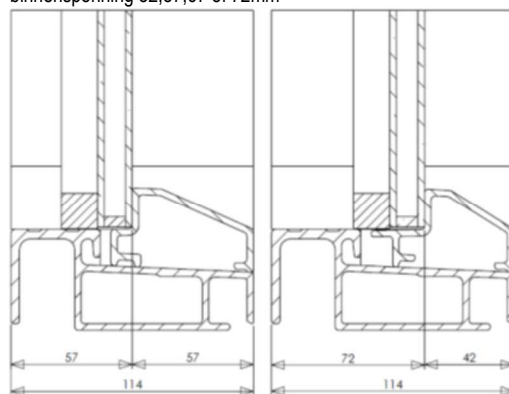

Alle rechten en wijzigingen voorbehouden.

Buitendraaiende deurdorpel met dam 42mm.

52, 57, 67 en 72mm binnensponning

en 72mm buitensponning

Binnensbeglazing (paneel)
binnensponning 52,57,67 of 72mm

Buitensbeglazing (paneel)
buiten sponning 72mm