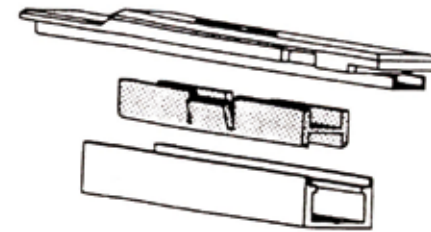

Detail A

A

B

Detail B

A

MACO
MULTI

ACHTUNG! Bei Einzelentnahme muss der Beipackzettel dem Einzelteil hinzugefügt werden.
Bei Bedarf können Sie den Beipackzettel von der MACO-Homepage (www.maco.at) herunterladen!

Riegelführung für Alukanal

Detail A

A

B

Detail B

A

MAYER & CO BESCHLÄGE GMBH
ALPENSTRASSE 173
A-5020 SALZBURG
TEL: +43 (0)662 6196-0
FAX: +43 (0)662 6196-1449
maco@maco.at
www.maco.at

MACO-BESCHLÄGE G.M.B.H., Haidhof 3, D-94508 Schöllnach, Tel.: +49 9903 9323-0, Fax: +49 9903 9323-5099
d-maco@maco.de, www.maco.de
MAICO SRL, Zona Artigianale 15, I-39015 S. Leonardo i. P., Tel.: +39 473 651200, Fax: +39 473 651300
maico@maico.com, www.maico.com
MACO DOOR & WINDOW HARDWARE (U.K.) LTD., Eurolink Industrial Centre, Castle Road, Sittingbourne
Kent, ME10 3LY, Tel. +44 (0)1795 433900 Fax +44 (0)1795 433901, enquiry@macouk.net, www.macouk.net
MACO-BESCHLÄGE B.V., Stikkenweg 60, NL-7021 BN Zelhem, Tel.: +31 314 659700, Fax +31 314 623649
info@maco-nl.nl, www.maco-nl.nl
MACO POLSKA SP. Z O.O., PL 44-109 Gliwice, ul. Gutenberga 18, Tel.: +48 (0)32 3012330,
Fax: +48 (0)32 3012332, maco@maco.pl, www.maco.pl