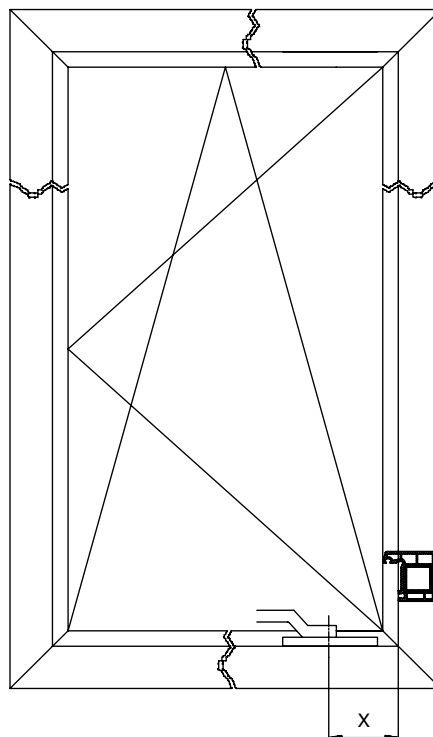

**Feststellbremse Gr. 1: FFB 520 – 800 mm**  
**Feststellbremse Gr. 2: FFB 801 – 1650 mm**

MACO  
MULTI-TREND

**ACHTUNG!** Bei Einzelentnahme muss der Beipackzettel dem Einzelteil hinzugefügt werden. Bei Bedarf können Sie den Beipackzettel unter der angeführten Bestellnummer bei MACO anfordern.

### Montage Rahmenteil:

Schließeteil gemäß Zeichnung positionieren und mit Profil Vorderkante bündig montieren.

Feststellbremse Gr. 1: X = 66 mm

Feststellbremse Gr. 2: X = 113 mm