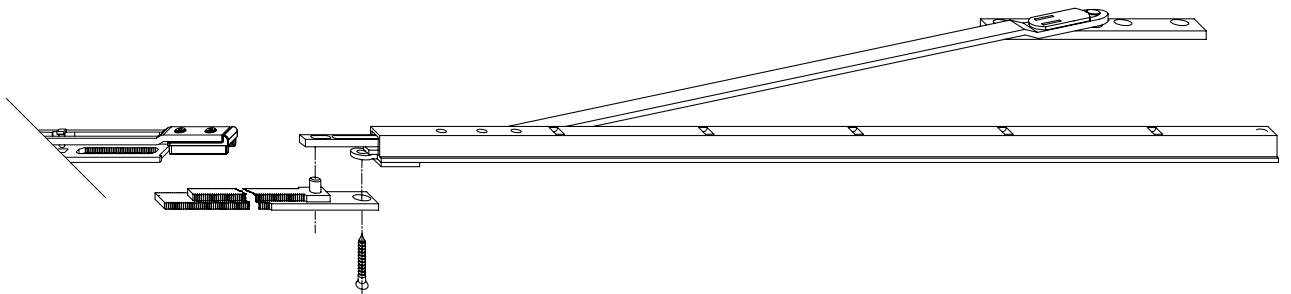

### Verwendung der Feststellbremse:

- Einsatz nur in Kunststofffenstern
- Nicht möglich in Verbindung mit Falzecklagerband
- Falzlufte 12 mm
- Fixierung verschiedener Drehöffnungsstellungen erfolgt über Fenstergriff in „Zu“-Stellung bei geöffnetem Fenster, gesteuert über Stulpstange
- Verbindung mit Eckverschluss (52903), Anwendungsbereich ab 520 mm (Kipp-schließteil erforderlich)
- Verbindung mit Kippverschluss waagrecht für Rundbogen- und Schrägfenster (52782), Anwendungsbereich ab 680 mm (Verbinder 10792 erforderlich)
- Getriebe ohne Hebesicherung (Drehgetriebe) verwenden