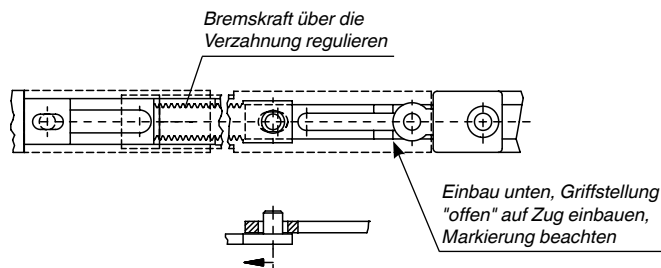

Montage Flügelteil:

Feststellbremse in Beschlagnut einlegen, bündig mit Flügelfalz-kante auf Bandseite positionieren und verschrauben. Positionen der Markierungen beachten; auf Zug einbauen. Verbindungsstulp der Feststellbremse ablängen und montieren.

Über Verzahnung kann die Bremskraft durch Umhängen verändert werden.